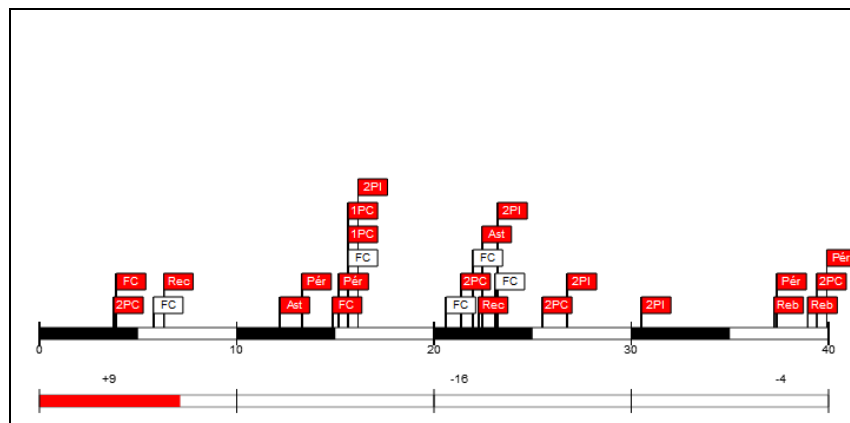

Copa de Campeones Europeos 1985-1986 | Liguilla Semifinal | Jornada 8

Player Evaluation

Pabellón de la Ciudad Deportiva, Madrid (España), jue 27 feb 1986 Horario de inicio: 19:30

Real Madrid Club de Fútbol **106** – **89** Simac Olimpia
Milán
(48-40, 58-49)

Juego No.: 251

Público asistente: 5500

Duración del juego: 21:52

Reporte generado: sáb 30 may 2026 14:25

Árbitro: Lubomir Kotleba (CZE) Árbitro(s): Colin Gerard (GBR)

Resultado por 10 intervalo de minutos		RMD		C1		C2	
MIL		19	48	70	106	65	89

#11 Dino Meneghin (Simac Olimpia Milán)

Tiros de campo		2 puntos		3 puntos		Tiros 1pt		Rebotes			AS	Per	Rec	TF	Faltas		Pts
Cl	%	Cl	%	Cl	%	Cl	%	RO	RD	RT				FC	FR		
4/8	50,0	4/8	50,0	0/0	0,0	2/2	100,0	0	2	2	2	4	2	0	2	5	10