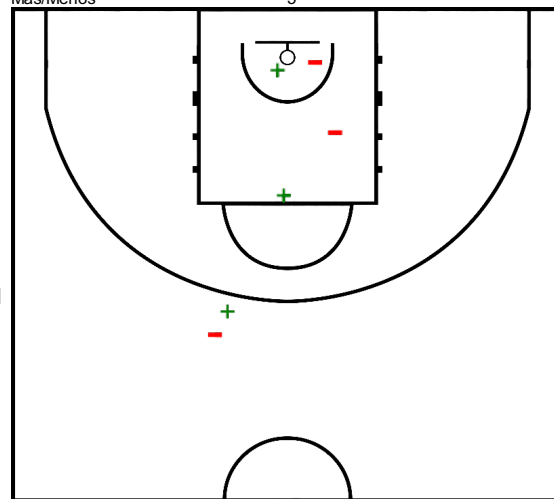

Minutos jugados

17:10

Puntos

9

Más/Menos

5