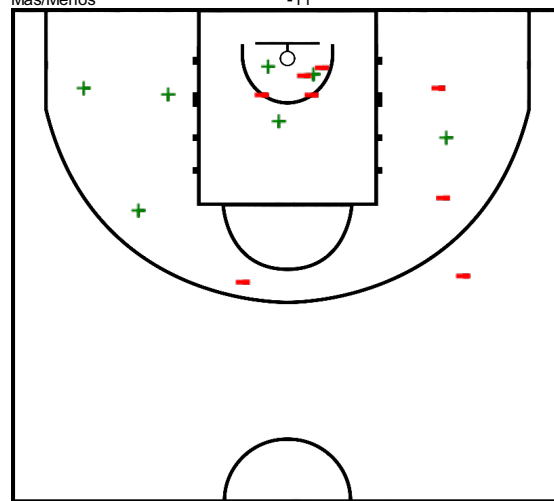

Minutos jugados

37:14

Puntos

14

Más/Menos

-11

#15 Cedric Maurice Henderson (Simac Olimpia Milán)

Tiros de campo		2 puntos		3 puntos		Tiros 1pt		Rebotes			AS	Per	Rec	TF	Faltas		Pts
CI	%	CI	%	CI	%	CI	%	RO	RD	RT				FC	FR		
5/12	41,7	5/12	41,7	0/0	0,0	7/10	70,0	3	4	7	0	1	2	2	5	5	17