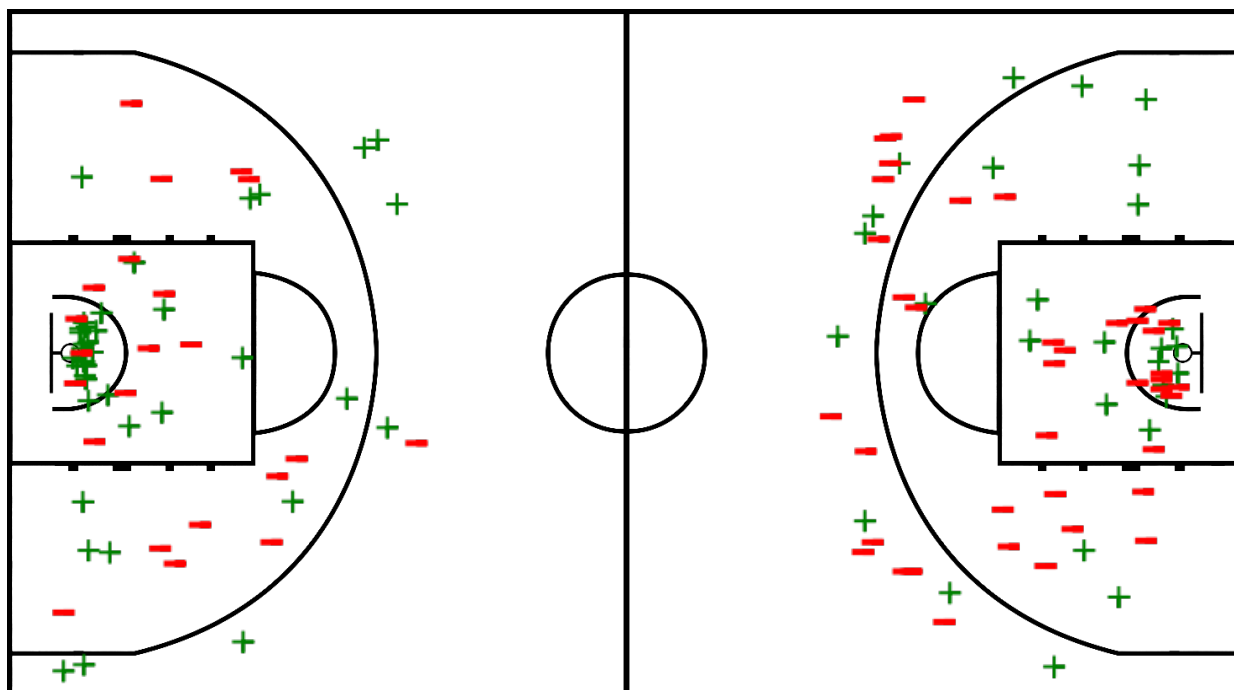

Copa de Campeones Europeos 1985-1986 | Liguilla Semifinal | Jornada 8

Carta de tiro

Pabellón de la Ciudad Deportiva, Madrid (España), jue 27 feb 1986 Horario de inicio: 19:30

Real Madrid Club de Fútbol **106** – **89** Simac Olimpia
Milán
(48-40, 58-49)

Juego No.: 251

Público asistente: 5500

Duración del juego: 21:51

Reporte generado: sáb 30 may 2026 14:24

Árbitro: Lubomir Kotleba (CZE) Árbitro(s): Colin Gerard (GBR)

Resultado por 10 intervalo de minutos

	C1		C2	
RMD	19	48	70	106
ML	24	40	65	89

Jugadores => Todos Tipos de FG => Todos ; Resultados => Todos ; Jugadores => Todos Tipos de FG => Todos ; Resultados => Todos ;

Real Madrid Club de Fútbol

Simac Olimpia Milán

Real Madrid Club de Fútbol	C1	%	Simac Olimpia Milán	C1	%
Tiros de campo	39/61	64	Tiros de campo	28/68	41
2 puntos	32/53	60	2 puntos	20/47	43
3 puntos	7/8	88	3 puntos	8/21	38
Tiros 1pt	21/29	72	Tiros 1pt	25/32	78

Documento creado por jugarenequipo para la basketpedia.
NO ES OFICIAL!, pero está realizado siguiendo los criterios estadísticos vigentes en el momento de la disputa del partido.