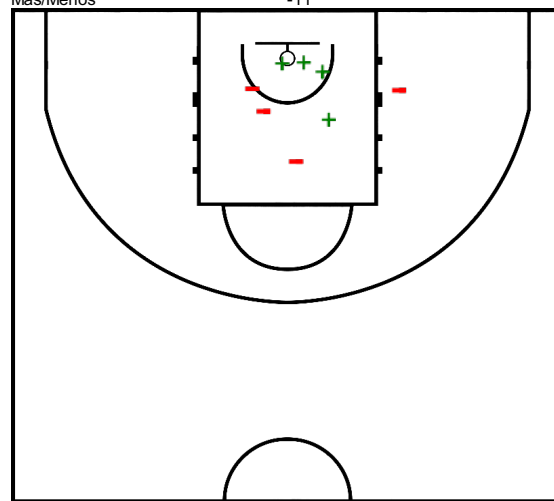

Minutos jugados

33:28

Puntos

10

Más/Menos

-11

#12 Vittorio Gallinari (Simac Olimpia Milán)

Tiros de campo		2 puntos		3 puntos		Tiros 1pt		Rebotes			AS	Per	Rec	TF	Faltas		Pts
Cl	%	Cl	%	Cl	%	Cl	%	RO	RD	RT				FC	FR		
0/0	0,0	0/0	0,0	0/0	0,0	0/0	0,0	0	0	0	0	0	0	2	3	1	0