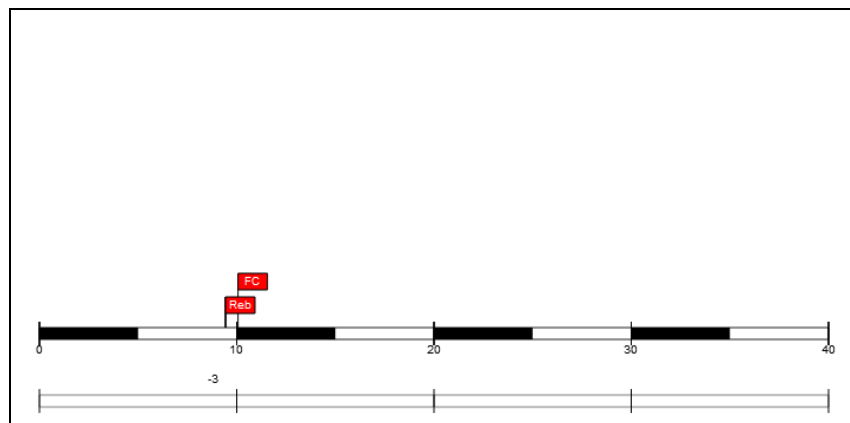

#6 Franco Boselli (Simac Olimpia Milán)

Copa de Campeones Europeos 1985-1986 | Liguilla Semifinal | Jornada 8

Player Evaluation

Pabellón de la Ciudad Deportiva, Madrid (España), jue 27 feb 1986 Horario de inicio: 19:30

Juego No.: 251

Real Madrid Club de Fútbol **106** – **89** Simac Olimpia
Milán
(48-40, 58-49)

Público asistente: 5500

Duración del juego: 21:52

Reporte generado: sáb 30 may 2026 14:25

Árbitro: Lubomir Kotleba (CZE) Árbitro(s): Colin Gerard (GBR)

		C1		C2	
Resultado por 10 intervalo de minutos	RMD	19	48	70	106
	ML	24	40	65	89

#5 Fausto Bargna (Simac Olimpia Milán)

Tiros de campo		2 puntos		3 puntos		Tiros 1pt		Rebotes			AS	Per	Rec	TF	Faltas		Pts
CI	%	CI	%	CI	%	CI	%	RO	RD	RT					FC	FR	
0/0	0,0	0/0	0,0	0/0	0,0	0/0	0,0	0	1	1	0	0	0	0	1	0	0