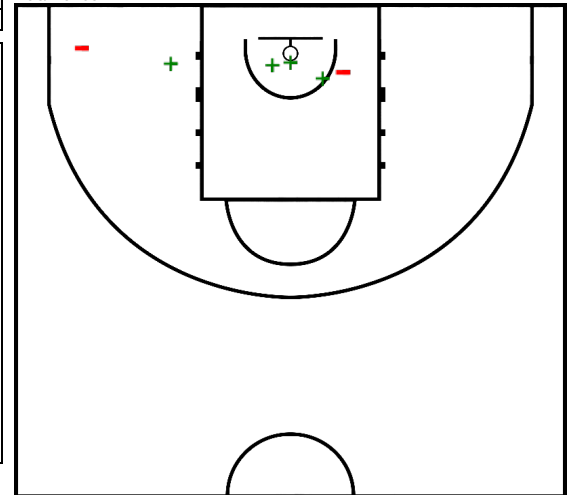

#5 Alfonso del Corral (Real Madrid Club de Fútbol)

Tiros de campo		2 puntos		3 puntos		Tiros 1pt		Rebotes			AS	Per	Rec	TF	Faltas		Pts
CI	%	CI	%	CI	%	CI	%	RO	RD	RT				FC	FR		
4/6	66,7	4/6	66,7	0/0	0,0	0/0	0,0	4	0	4	4	0	0	0	5	2	8

Minutos jugados

22:50

Puntos

8

Más/Menos

12