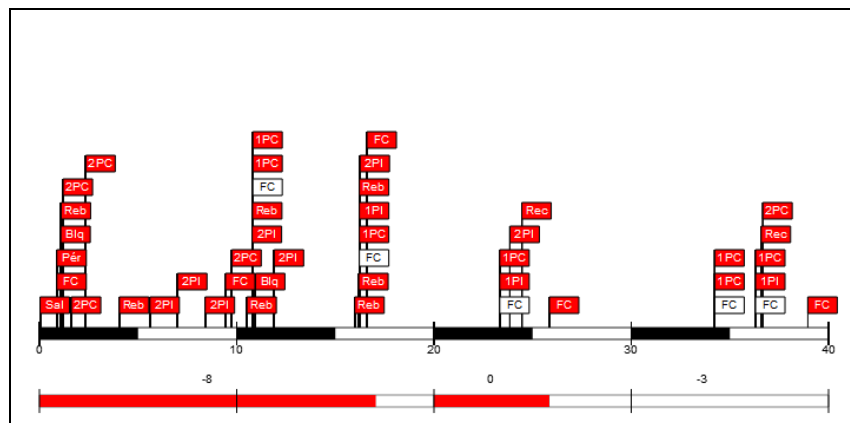

Minutos jugados

37:14

Puntos

14

Más/Menos

-11

#15 Cedric Maurice Henderson (Simac Olimpia Milán)

Tiros de campo		2 puntos		3 puntos		Tiros 1pt		Rebotes			AS	Per	Rec	TF	Faltas		Pts
CI	%	CI	%	CI	%	CI	%	RO	RD	RT				FC	FR		
5/12	41,7	5/12	41,7	0/0	0,0	7/10	70,0	3	4	7	0	1	2	2	5	5	17