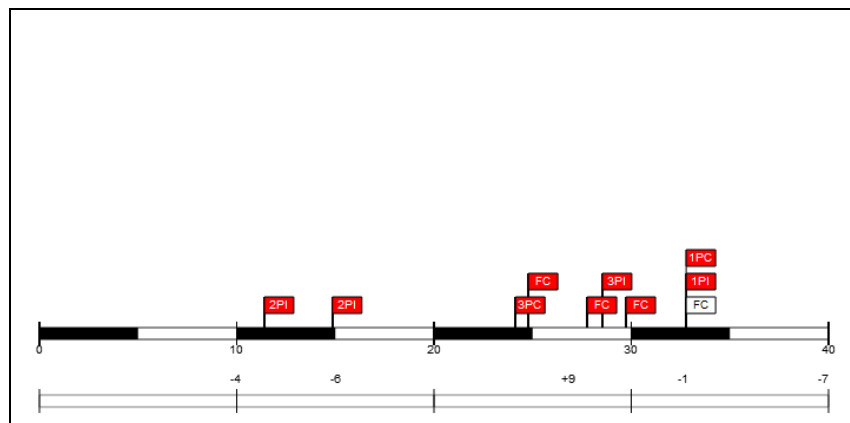

Minutos jugados

03:23

Puntos

0

Más/Menos

-3

#6 Franco Boselli (Simac Olimpia Milán)

Tiros de campo		2 puntos		3 puntos		Tiros 1pt		Rebotes			AS	Per	Rec	TF	Faltas		Pts
CI	%	CI	%	CI	%	CI	%	RO	RD	RT					FC	FR	
1/4	25,0	0/2	0,0	1/2	50,0	1/2	50,0	0	0	0	0	0	0	3	1	1	4