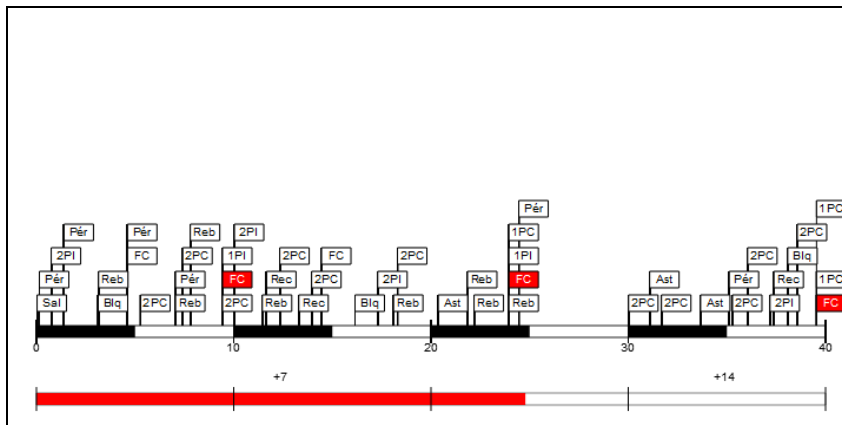

Minutos jugados

35:03

Puntos

25

Más/Menos

21

#5 Alfonso del Corral (Real Madrid Club de Fútbol)

Tiros de campo		2 puntos		3 puntos		Tiros 1pt		Rebotes			AS	Per	Rec	TF	Faltas		Pts
CI	%	CI	%	CI	%	CI	%	RO	RD	RT				FC	FR		
4/6	66,7	4/6	66,7	0/0	0,0	0/0	0,0	4	0	4	4	0	0	0	5	2	8