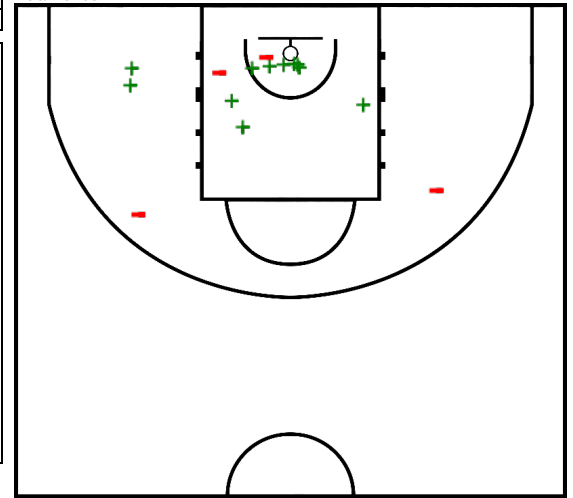

Minutos jugados

35:03

Puntos

25

Más/Menos

21

#5 Alfonso del Corral (Real Madrid Club de Fútbol)

Tiros de campo		2 puntos		3 puntos		Tiros 1pt		Rebotes			AS	Per	Rec	TF	Faltas		Pts
CI	%	CI	%	CI	%	CI	%	RO	RD	RT				FC	FR		
4/6	66,7	4/6	66,7	0/0	0,0	0/0	0,0	4	0	4	4	0	0	0	5	2	8