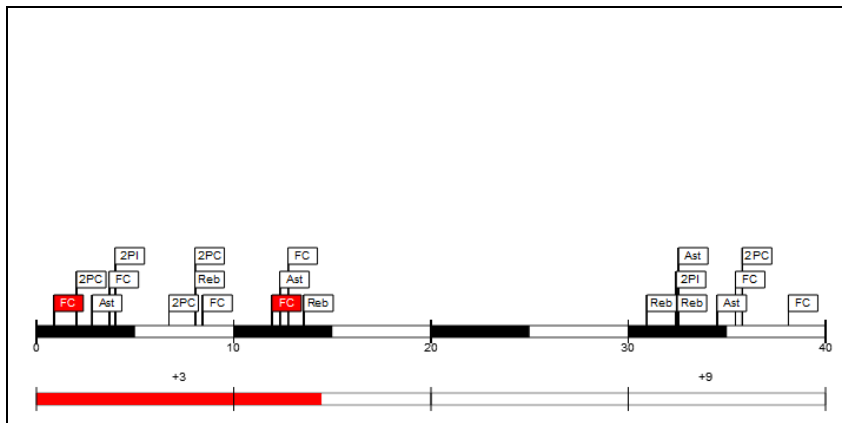

#5 Alfonso del Corral (Real Madrid Club de Fútbol)

Tiros de campo		2 puntos		3 puntos		Tiros 1pt		Rebotes			AS	Per	Rec	TF	Faltas		Pts
CI	%	CI	%	CI	%	CI	%	RO	RD	RT				FC	FR		
4/6	66,7	4/6	66,7	0/0	0,0	0/0	0,0	4	0	4	4	0	0	0	5	2	8

Minutos jugados

22:50

Puntos

8

Más/Menos

12