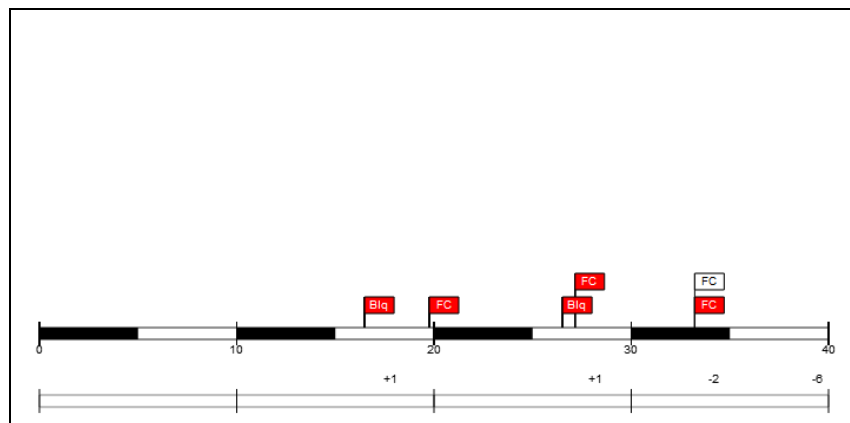

Minutos jugados

33:28

Puntos

10

Más/Menos

-11

#12 Vittorio Gallinari (Simac Olimpia Milán)

Tiros de campo		2 puntos		3 puntos		Tiros 1pt		Rebotes			AS	Per	Rec	TF	Faltas		Pts
Cl	%	Cl	%	Cl	%	Cl	%	RO	RD	RT				FC	FR		
0/0	0,0	0/0	0,0	0/0	0,0	0/0	0,0	0	0	0	0	0	0	2	3	1	0