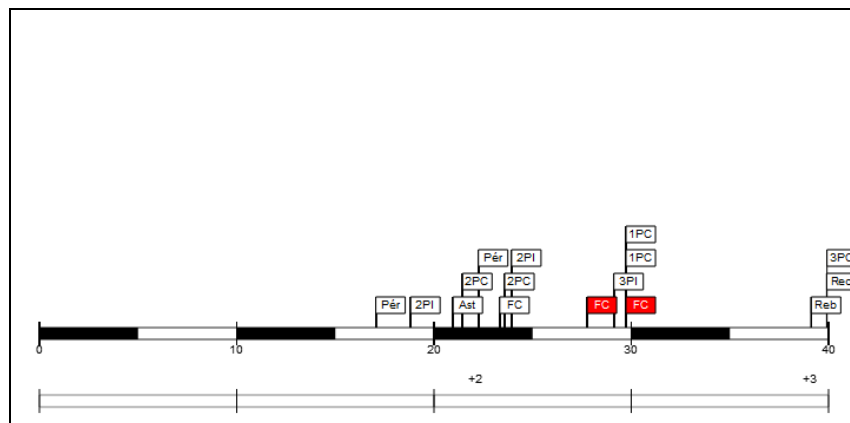

Tiros de campo		2 puntos		3 puntos		Tiros 1pt		Rebotes			AS	Per	Rec	TF	Faltas		Pts
Cl	%	Cl	%	Cl	%	Cl	%	RO	RD	RT					FC	FR	
3/6	50,0	2/4	50,0	1/2	50,0	2/2	100,0	0	1	1	1	2	1	0	1	2	9