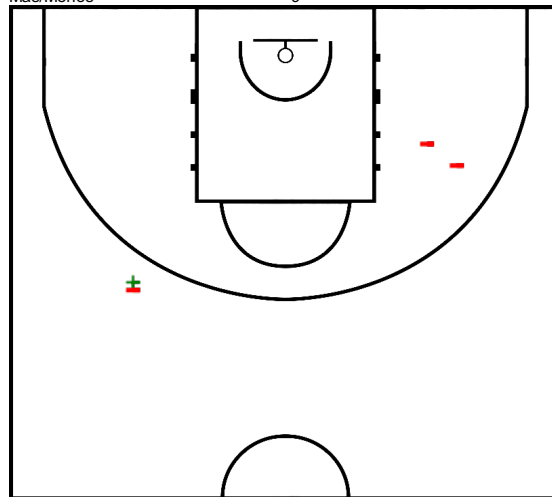

Minutos jugados

11:30

Puntos

4

Más/Menos

-9