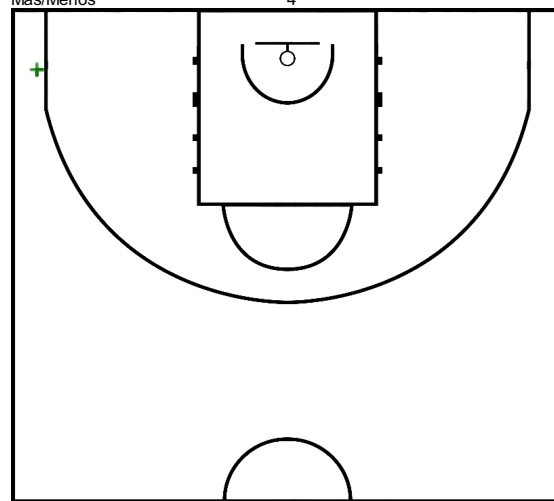

Minutos jugados

05:46

Puntos

3

Más/Menos

4

#14 Juan Manuel López (Real Madrid Club de Fútbol)

Tiros de campo		2 puntos		3 puntos		Tiros 1pt		Rebotes			AS	Per	Rec	TF	Faltas		Pts
Cl	%	Cl	%	Cl	%	Cl	%	RO	RD	RT					FC	FR	
3/6	50,0	2/4	50,0	1/2	50,0	2/2	100,0	0	1	1	1	2	1	0	1	2	9