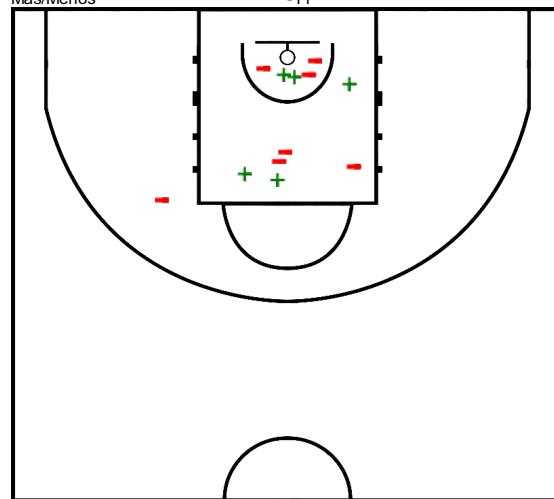

Minutos jugados

33:34

Puntos

17

Más/Menos

-11