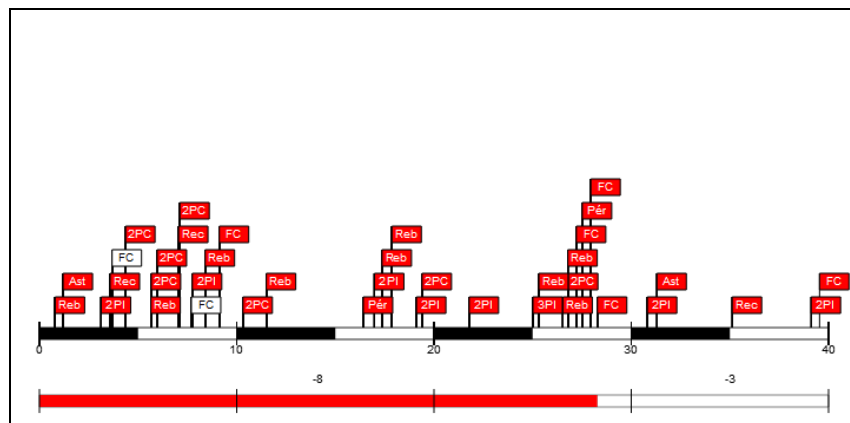

#15 Cedric Maurice Henderson (Simac Olimpia Milán)

Copa de Campeones Europeos 1985-1986 | Liguilla Semifinal | Jornada 8

Player Evaluation

Pabellón de la Ciudad Deportiva, Madrid (España), jue 27 feb 1986 Horario de inicio: 19:30

Real Madrid Club de Fútbol **106** – **89** Simac Olimpia
Milán
(48-40, 58-49)

Juego No.: 251

Público asistente: 5500

Duración del juego: 21:52

Reporte generado: sáb 30 may 2026 14:25

Árbitro: Lubomir Kotleba (CZE) Árbitro(s): Colin Gerard (GBR)

		C1		C2	
Resultado por 10 intervalo de minutos	RMD	19	48	70	106
	ML	24	40	65	89

#14 Russell Schoene (Simac Olimpia Milán)

Tiros de campo		2 puntos		3 puntos		Tiros 1pt		Rebotes			AS	Per	Rec	TF	Faltas		Pts
CI	%	CI	%	CI	%	CI	%	RO	RD	RT				FC	FR		
7/15	46,7	7/14	50,0	0/1	0,0	0/0	0,0	3	6	9	2	2	3	0	5	2	14