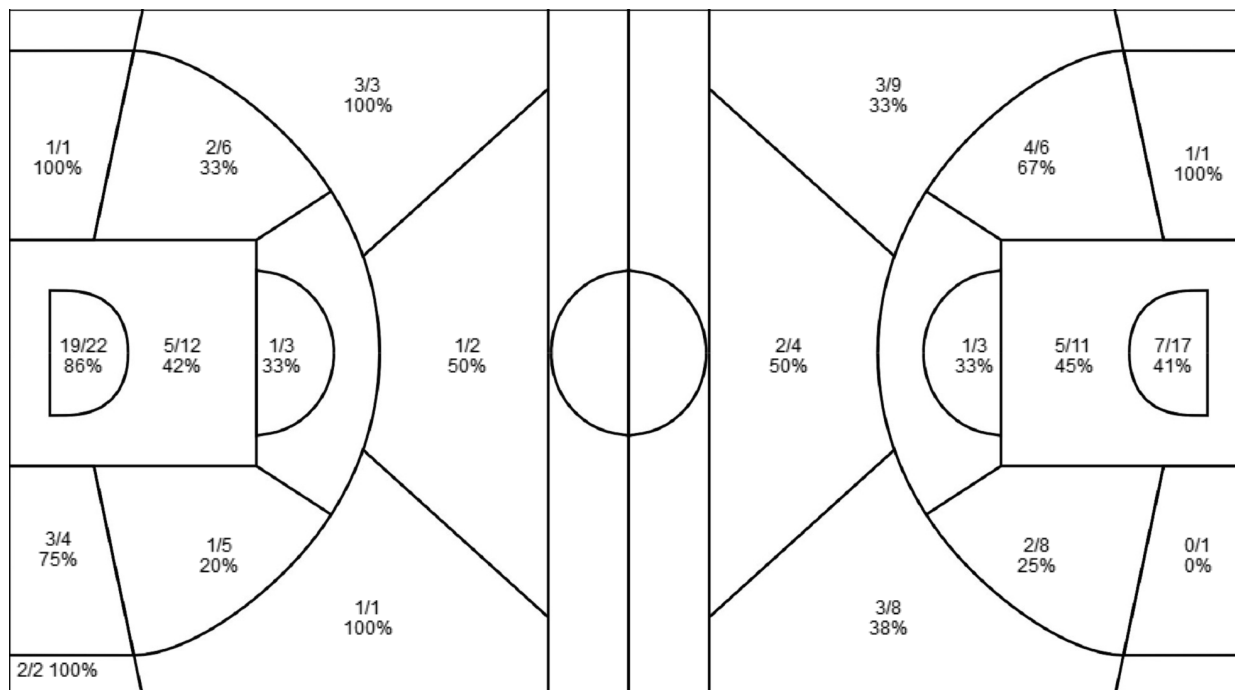

Copa de Campeones Europeos 1985-1986 | Liguilla Semifinal | Jornada 8

Áreas de tiro

Pabellón de la Ciudad Deportiva, Madrid (España), jue 27 feb 1986 Horario de inicio: 19:30

Real Madrid Club de Fútbol **106** – **89** Simac Olimpia
Milán
(48-40, 58-49)

Juego No.: 251

Público asistente: 5500

Duración del juego: 21:52

Reporte generado: sáb 30 may 2026 14:24

Árbitro: Lubomir Kotleba (CZE) Árbitro(s): Colin Gerard (GBR)

Resultado por 10 intervalo de minutos

		C1		C2	
RMD		19	48	70	106
ML		24	40	65	89

Jugadores => Todos Tipos de FG => Todos ; Resultados => Todos ; Jugadores => Todos Tipos de FG => Todos ; Resultados => Todos ;

Real Madrid Club de Fútbol

Simac Olimpia Milán

Real Madrid Club de Fútbol	C1	%
Tiros de campo	39/61	64
2 puntos	32/53	60
3 puntos	7/8	88
Tiros 1pt	21/29	72

Simac Olimpia Milán	C1	%
Tiros de campo	28/68	41
2 puntos	20/47	43
3 puntos	8/21	38
Tiros 1pt	25/32	78

Documento creado por jugarenequipo para la basketpedia.
NO ES OFICIAL!, pero está realizado siguiendo los criterios estadísticos vigentes en el momento de la disputa del partido.