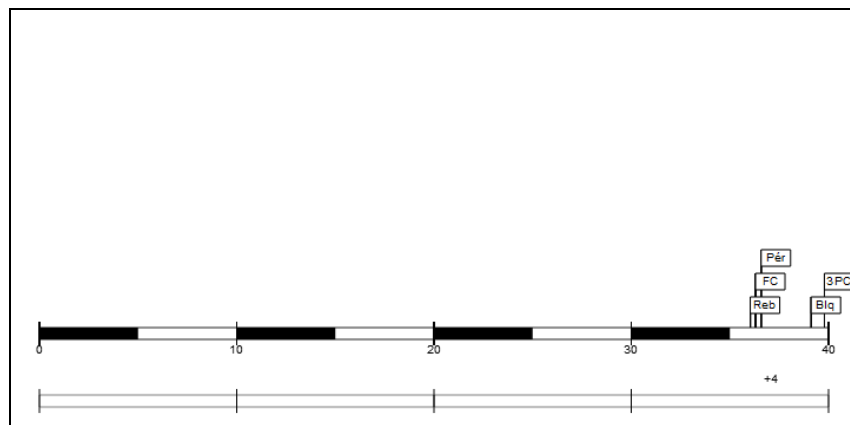

#14 Juan Manuel López (Real Madrid Club de Fútbol)

Copa de Campeones Europeos 1985-1986 | Liguilla Semifinal | Jornada 8

Player Evaluation

Pabellón de la Ciudad Deportiva, Madrid (España), jue 27 feb 1986 Horario de inicio: 19:30

Real Madrid Club de Fútbol **106** – **89** Simac Olimpia
Milán
(48-40, 58-49)

Juego No.: 251

Público asistente: 5500

Duración del juego: 21:52

Reporte generado: sáb 30 may 2026 14:25

Árbitro: Lubomir Kotleba (CZE) Árbitro(s): Colin Gerard (GBR)

Resultado por 10 intervalo de minutos		RMD		C1		C2	
ML		19	48	70	106		
		24	40	65	89		

#12 Rafael Rullán (C) (Real Madrid Club de Fútbol)

Tiros de campo		2 puntos		3 puntos		Tiros 1pt		Rebotes			AS	Per	Rec	TF	Faltas		Pts
Cl	%	Cl	%	Cl	%	Cl	%	RO	RD	RT					FC	FR	
1/1	100,0	0/0	0,0	1/1	100,0	0/0	0,0	0	1	1	0	1	0	1	1	0	3