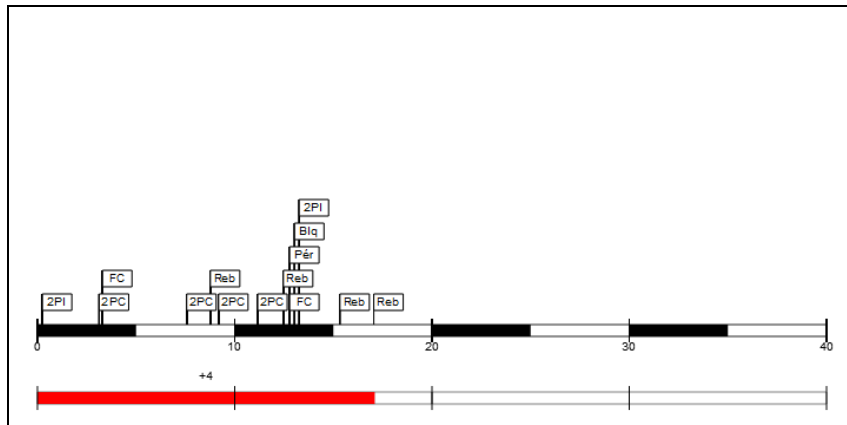

Puntos

13

Más/Menos

8

#10 Cornelius Allen Thompson (Marbella Joventut Badalona)

Tiros de campo		2 puntos		3 puntos		Tiros 1pt		Rebotes			AS	Per	Rec	TF	Faltas		Pts
Cl	%	Cl	%	Cl	%	Cl	%	RO	RD	RT				FC	FR		
4/6	66,7	4/6	66,7	0/0	0,0	0/0	0,0	0	4	4	0	1	0	1	2	0	8