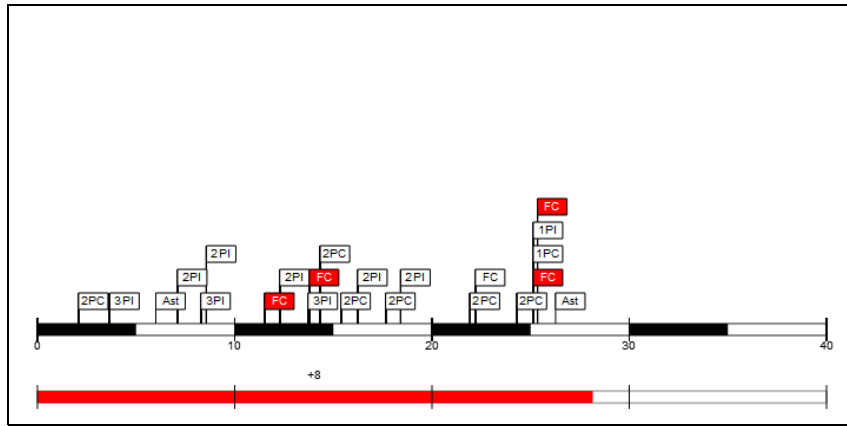

#10 Cornelius Allen Thompson (Marbella Joventut Badalona)

Copa del Rey 1993 | Semifinal

Coliseum, La Coruña (Galicia), sáb 06 mar 1993 Horario de inicio: 6:30

Player Evaluation

Juego No.: 148

Público asistente: 7500

Marbella Joventut Badalona **85** – **71** Banco Natwest

Duración del juego: 00:46

Zaragoza

Reporte generado: mar 29 oct 2024 20:08

(40-39, 45-32)

Árbitro: Francisco Javier Fajardo (ESP) Árbitro(s): Juan José NEyro (ESP)

Resultado por 10 intervalo de minutos	CJB	C1		C2	
		25	40	58	85
	ZGZ	18	39	49	71

#8 Jordi Villacampa (C) (Marbella Joventut Badalona)

Tiros de campo		2 puntos		3 puntos		Tiros 1pt		Rebotes			AS	Per	Rec	TF	Faltas		Pts
Cl	%	Cl	%	Cl	%	Cl	%	RO	RD	RT				FC	FR		
6/14	42,9	6/11	54,5	0/3	0,0	1/2	50,0	0	0	0	2	0	0	0	1	4	13