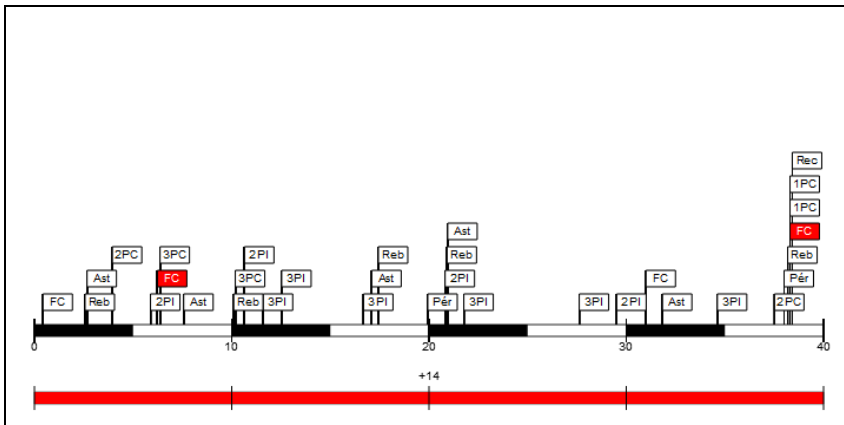

Minutos jugados

40:00

Puntos

12

Más/Menos

14

Copa del Rey 1993 | Semifinal

Coliseum, La Coruña (Galicia), sáb 06 mar 1993 Horario de inicio: 6:30