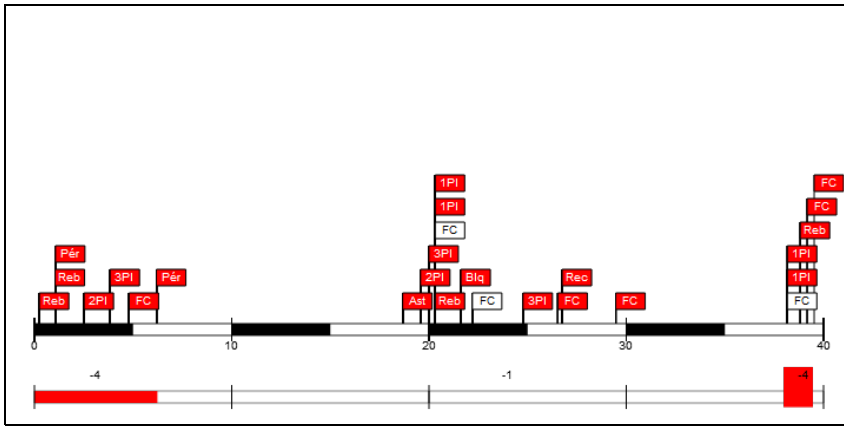

Minutos jugados

19:07

Puntos

0

Más/Menos

-9

#10 José Ángel Arcega (C) (Banco Natwest Zaragoza)

Tiros de campo		2 puntos		3 puntos		Tiros 1pt		Rebotes			AS	Per	Rec	TF	Faltas		Pts
Cl	%	Cl	%	Cl	%	Cl	%	RO	RD	RT					FC	FR	
8/11	72,7	5/7	71,4	3/4	75,0	0/0	0,0	0	5	5	2	2	1	0	2	2	19