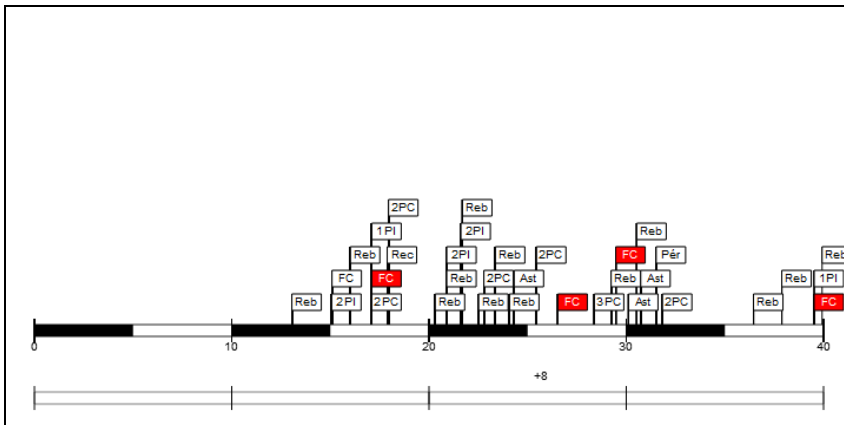

Minutos jugados

28:33

Puntos

13

Más/Menos

8

Documento creado por jugarenequipo para la basketpedia.
 NO ES OFICIAL!, pero está realizado siguiendo los criterios estadísticos vigentes en el momento de la disputa del partido.