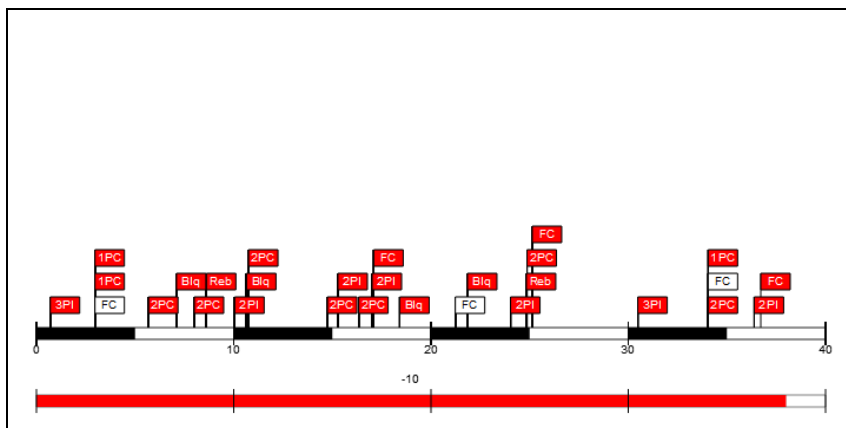

Minutos jugados

38:00

Puntos

17

Más/Menos

-10

Documento creado por jugarenequipo para la basketpedia.
 NO ES OFICIAL!, pero está realizado siguiendo los criterios estadísticos vigentes en el momento de la disputa del partido.