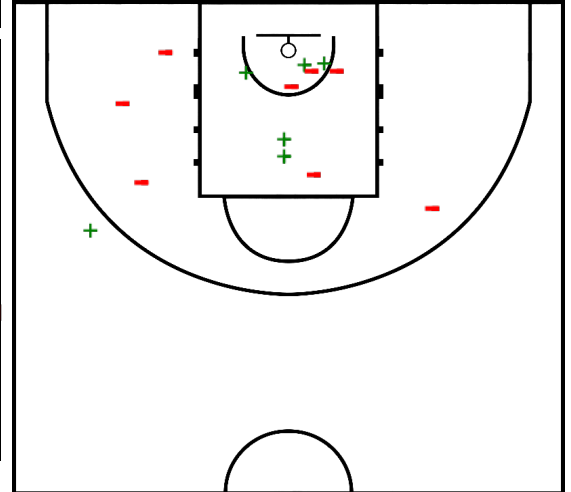

Minutos jugados

Minutos jugados

22:53
Puntos 13
Más/Menos -9