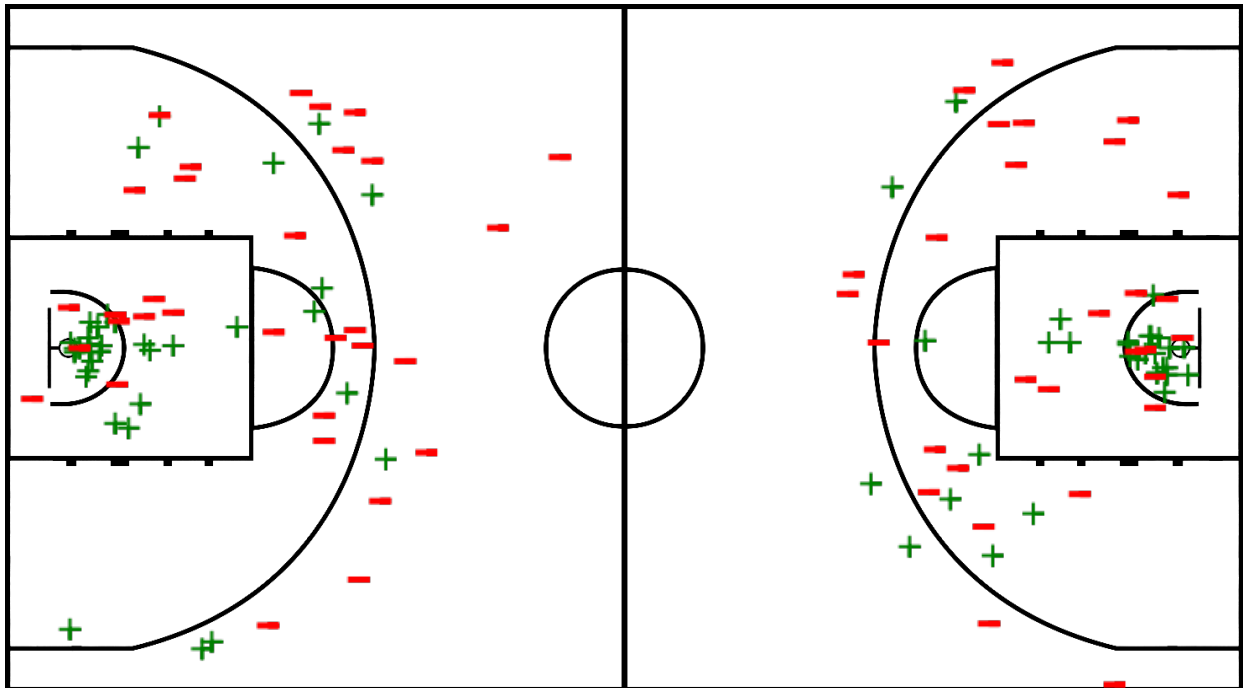

Copa del Rey 1993 | Semifinal

Coliseum La Coruña (Galicia), sáb 06 mar 1993 Horario de inicio: 6:30

Carta de tiro

Juego No.: 148

Público asistente: 7500

Marbella Joventut Badalona **85** – **71** Banco Natwest

Duración del juego: 00:46

Zaragoza

Reporte generado: mar 29 oct 2024 20:08

(40-39, 45-32)

Árbitro: Francisco Javier Fajardo (ESP) Árbitro(s): Juan José NEyro (ESP)

Resultado por 10 intervalo de minutos

		C1		C2	
CJB		25	40	58	85
ZGZ		18	39	49	71

Jugadores => Todos Tipos de FG => Todos ; Resultados => Todos ;

Jugadores => Todos Tipos de FG => Todos ; Resultados => Todos ;

Marbella Joventut Badalona

Banco Natwest Zaragoza

Marbella Joventut Badalona	C/I	%
Tiros de campo	36/67	54
2 puntos	31/51	61
3 puntos	5/16	31
Tiros 1pt	8/14	57

Banco Natwest Zaragoza	C/I	%
Tiros de campo	31/61	51
2 puntos	27/50	54
3 puntos	4/11	36
Tiros 1pt	5/11	45

Documento creado por jugarenequipo para la basketpedia.
NO ES OFICIAL!, pero está realizado siguiendo los criterios estadísticos vigentes en el momento de la disputa del partido.