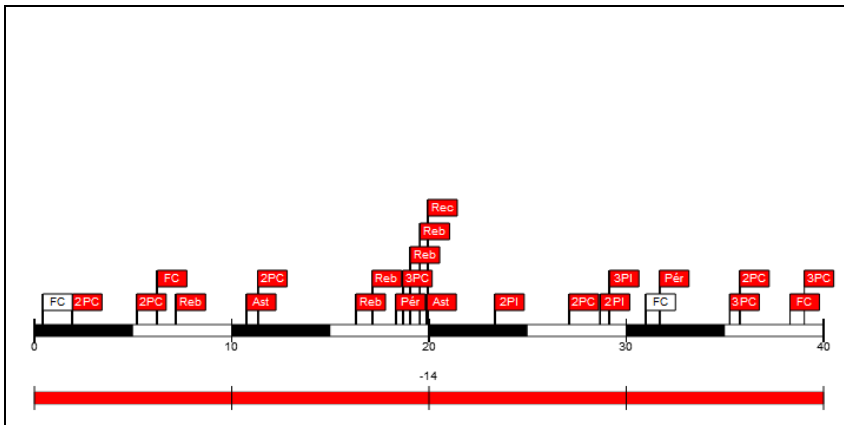

Minutos jugados

40:00

Puntos

19

Más/Menos

-14

Documento creado por jugarenequipo para la basketpedia.
 NO ES OFICIAL!, pero está realizado siguiendo los criterios estadísticos vigentes en el momento de la disputa del partido.