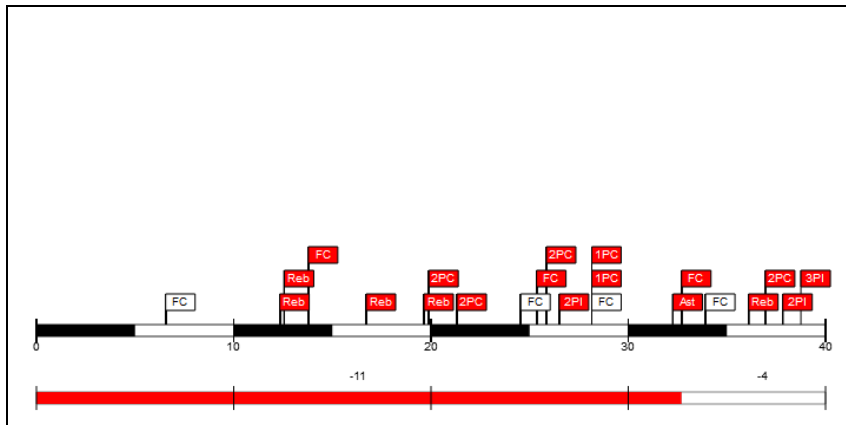

Tiros de campo		2 puntos		3 puntos		Tiros 1pt		Rebotes			AS	Per	Rec	TF	Faltas		Pts
Cl	%	Cl	%	Cl	%	Cl	%	RO	RD	RT					FC	FR	
4/7	57,1	4/6	66,7	0/1	0,0	2/2	100,0	1	4	5	1	0	0	0	3	4	10