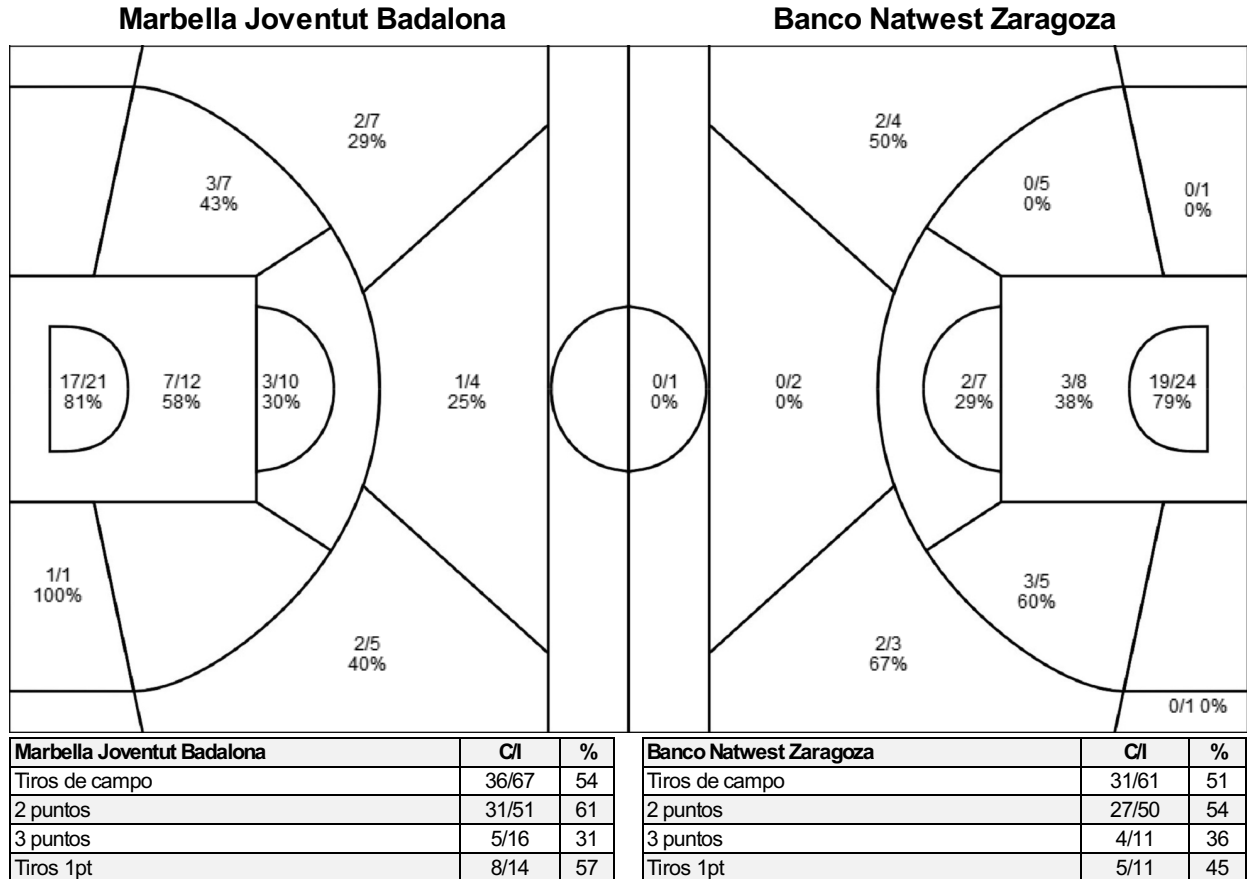

Copa del Rey 1993 | Semifinal

Coliseum, La Coruña (Galicia), sáb 06 mar 1993 Horario de inicio: 6:30

Áreas de tiro

Juego No.: 148

Público asistente: 7500

Marbella Joventut Badalona **85** – **71** Banco Natwest

Duración del juego: 00:46

Zaragoza

Reporte generado: mar 29 oct 2024 20:08

(40-39, 45-32)

Árbitro: Francisco Javier Fajardo (ESP) Árbitro(s): Juan José NEyro (ESP)

Resultado por 10 intervalo de minutos

		C1		C2	
CJB		25	40	58	85
ZGZ		18	39	49	71

Jugadores => Todos Tipos de FG => Todos ; Resultados => Todos ;

Jugadores => Todos Tipos de FG => Todos ; Resultados => Todos ;

Documento creado por jugarenequipo para la basketpedia.
NO ES OFICIAL!, pero está realizado siguiendo los criterios estadísticos vigentes en el momento de la disputa del partido.