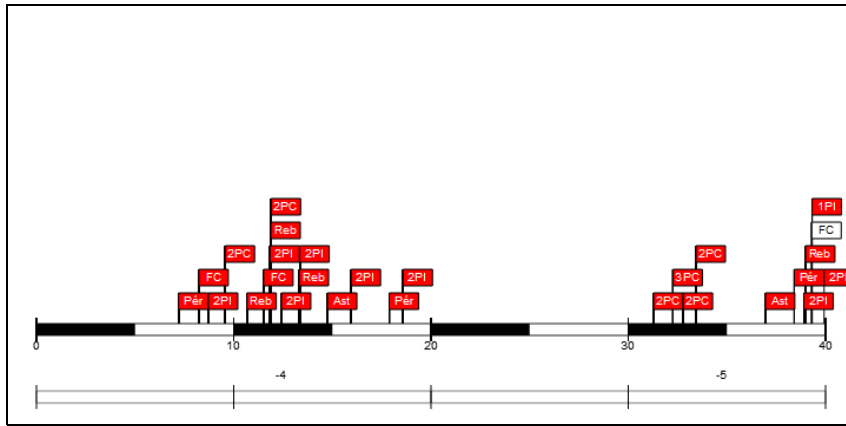

#8 Enrique Andreu (Banco Natwest Zaragoza)

Copa del Rey 1993 | Semifinal

Coliseum La Coruña (Galicia), sáb 06 mar 1993 Horario de inicio: 6:30

Player Evaluation

Juego No.: 148

Marbella Joventut Badalona **85 – 71** Banco Natwest Zaragoza
(40-39, 45-32)

Público asistente: 7500

Duración del juego: 00:46

Reporte generado: mar 29 oct 2024 20:08

Árbitro: Francisco Javier Fajardo (ESP) Árbitro(s): Juan José NEyro (ESP)

		C1		C2	
Resultado por 10 intervalo de minutos	CJB	25	40	58	85
	ZGZ	18	39	49	71

#4 Francisco Alberto Angulo (Banco Natwest Zaragoza)

Tiros de campo		2 puntos		3 puntos		Tiros 1pt		Rebotes			AS	Per	Rec	TF	Faltas		Pts
Cl	%	Cl	%	Cl	%	Cl	%	RO	RD	RT					FC	FR	
6/14	42,9	5/13	38,5	1/1	100,0	0/1	0,0	2	2	4	2	3	0	0	2	1	13