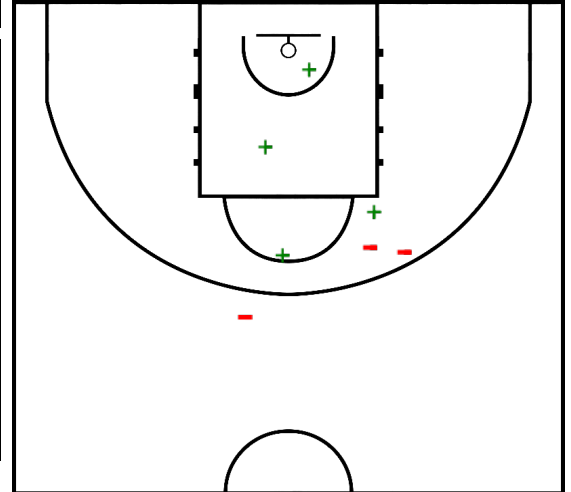

39:00
Puntos 10
Más/Menos -15