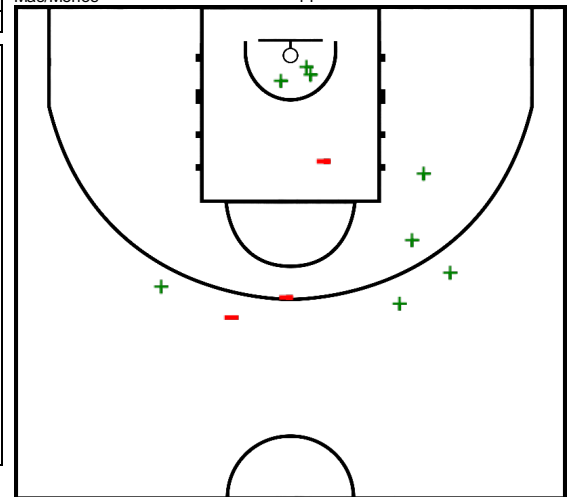

Minutos jugados

40:00

Puntos

19

Más/Menos

-14

Documento creado por jugarenequipo para la basketpedia.
 NO ES OFICIAL!, pero está realizado siguiendo los criterios estadísticos vigentes en el momento de la disputa del partido.