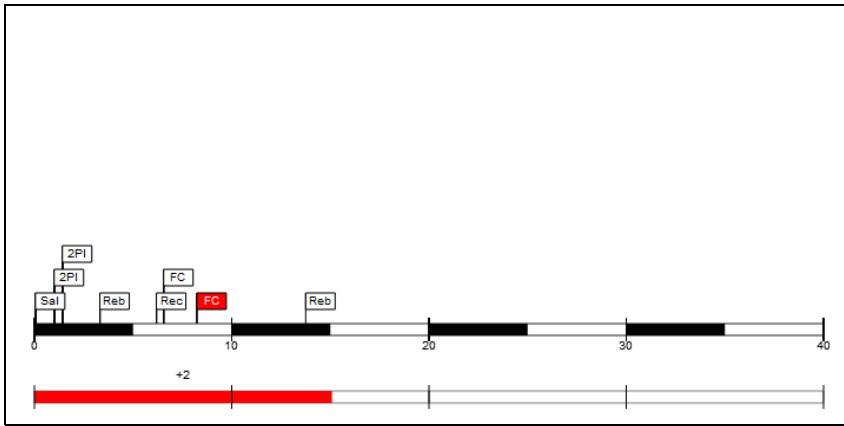

Minutos jugados

15:05

Puntos

0

Más/Menos

2

#15 Mikel Smith (Marbella Joventut Badalona)

Tiros de campo		2 puntos		3 puntos		Tiros 1pt		Rebotes			AS	Per	Rec	TF	Faltas		Pts
Cl	%	Cl	%	Cl	%	Cl	%	RO	RD	RT					FC	FR	
6/9	66,7	5/8	62,5	1/1	100,0	0/2	0,0	2	11	13	3	1	1	0	1	4	13