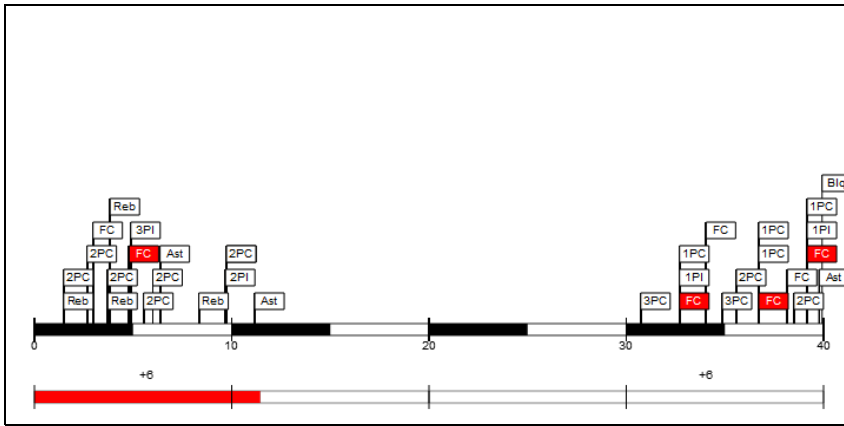

Minutos jugados

23:18

Puntos

26

Más/Menos

12

#12 Juan Antonio Morales (Marbella Joventut Badalona)

Tiros de campo		2 puntos		3 puntos		Tiros 1pt		Rebotes			AS	Per	Rec	TF	Faltas		Pts
Cl	%	Cl	%	Cl	%	Cl	%	RO	RD	RT				FC	FR		
4/6	66,7	4/6	66,7	0/0	0,0	1/2	50,0	3	0	3	1	0	1	3	3	2	9