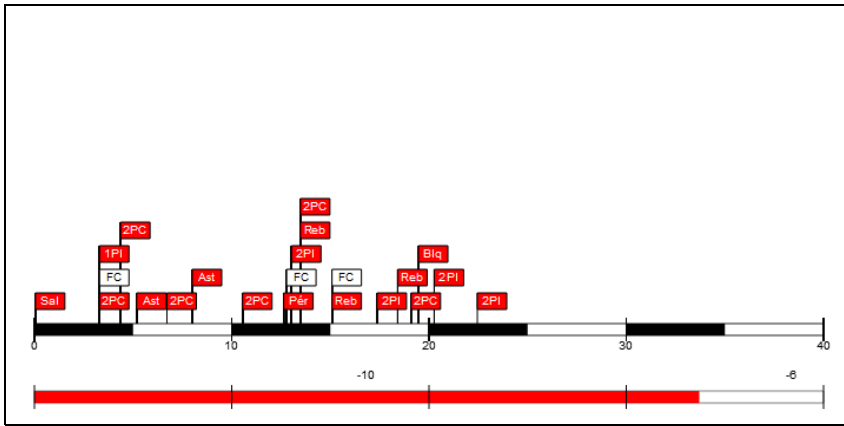

Minutos jugados

36:59

Puntos

12

Más/Menos

-16

Documento creado por jugarenequipo para la basketpedia.
 NO ES OFICIAL!, pero está realizado siguiendo los criterios estadísticos vigentes en el momento de la disputa del partido.