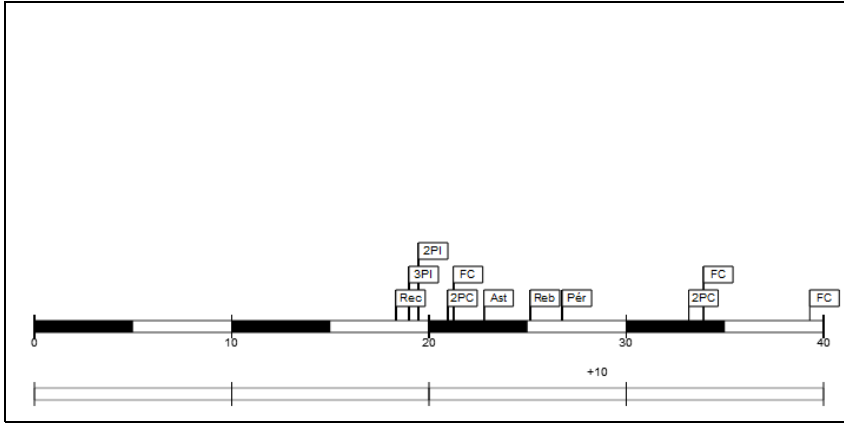

Minutos jugados

22:54

Puntos

4

Más/Menos

10

#5 Rafael Jofresa (Marbella Joventut Badalona)

Tiros de campo		2 puntos		3 puntos		Tiros 1pt		Rebotes			AS	Per	Rec	TF	Faltas		Pts
CI	%	CI	%	CI	%	CI	%	RO	RD	RT				FC	FR		
4/14	28,6	2/6	33,3	2/8	25,0	2/2	100,0	1	4	5	5	2	1	0	2	2	12