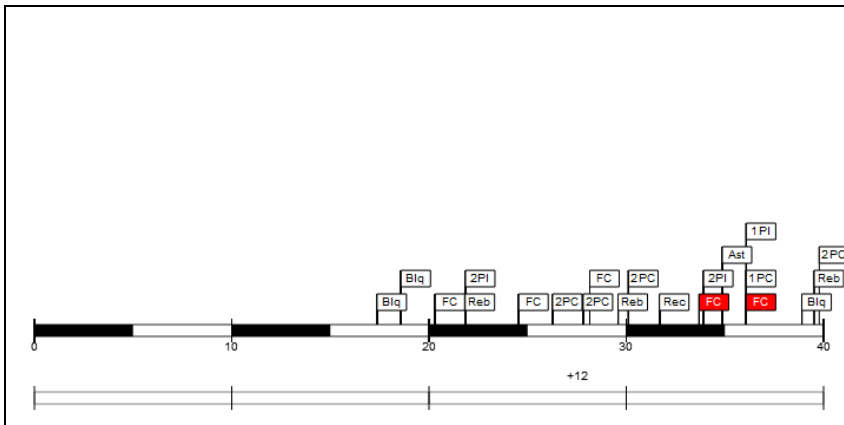

Minutos jugados

24:55

Puntos

9

Más/Menos

12

Documento creado por jugarenequipo para la basketpedia.
NO ES OFICIAL!, pero está realizado siguiendo los criterios estadísticos vigentes en el momento de la disputa del partido.