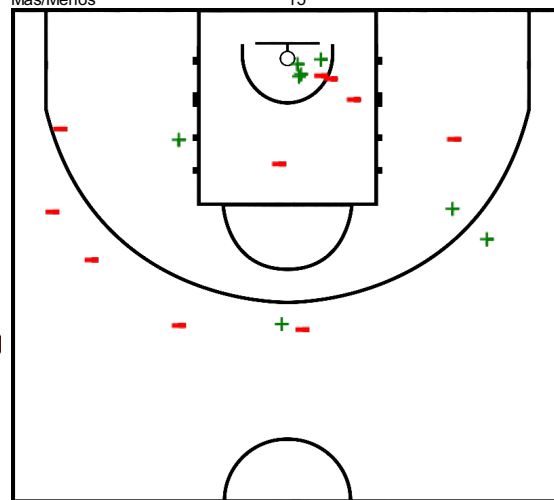

Minutos jugados

Minutos jugados

20:32

Puntos

21

Más/Menos

15