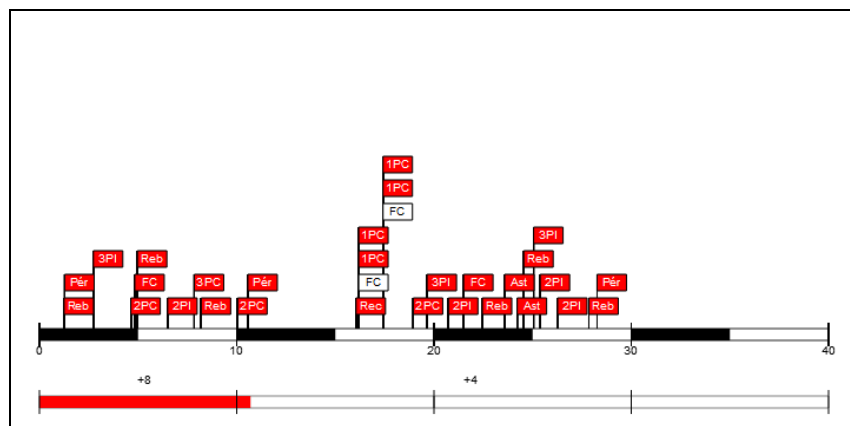

Minutos jugados

40:00

Puntos

28

Más/Menos

17

#13 Valdemaras Pyatrasovich Chomicius (C) (Zalgiris Kaunas)

Tiros de campo		2 puntos		3 puntos		Tiros 1pt		Rebotes			AS	Per	Rec	TF	Faltas		Pts
CI	%	CI	%	CI	%	CI	%	RO	RD	RT					FC	FR	
4/11	36,4	3/7	42,9	1/4	25,0	4/4	100,0	0	6	6	2	3	1	0	2	2	13