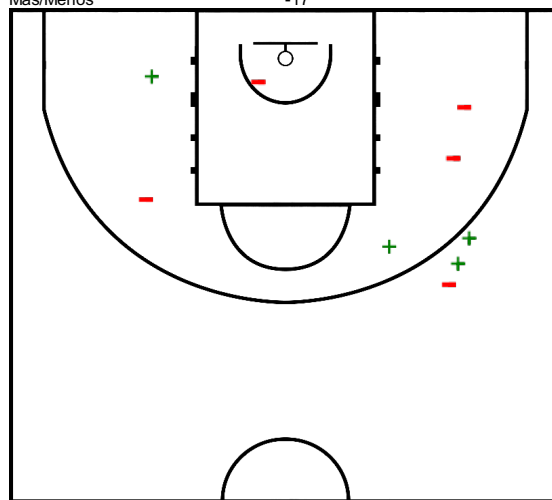

Minutos jugados

40:00

Puntos

15

Más/Menos

-17

#11 Chen Lippin (Maccabi Elite Basketball Club Tel Aviv)

Tiros de campo		2 puntos		3 puntos		Tiros 1pt		Rebotes			AS	Per	Rec	TF	Faltas		Pts
CI	%	CI	%	CI	%	CI	%	RO	RD	RT				FC	FR		
0/2	0,0	0/1	0,0	0/1	0,0	0/0	0,0	1	1	2	3	3	2	0	3	0	0