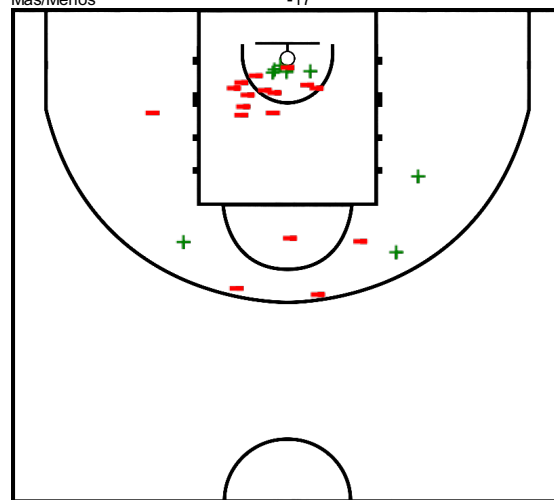

Copa de Campeones Europeos 1985-1986 | Liguilla Semifinal | Jornada 4

Player Evaluation

Forest National, Bruselas, Región Bruselas-Capita (Bélgica), mié 15 ene 1986 Horario de inicio: 0:00

Juego No.: 246

Maccabi Elite Basketball Club Tel Aviv **77** – **94** Zalgiris
Kaunas
(38-47, 39-47)

Público asistente: 5800

Duración del juego: 18:53

Reporte generado: sáb 16 may 2026 10:55

Árbitro: Costas Rigas (GRE) Árbitro(s): Yvan Mainini (FRA)

Resultado por 10 intervalo de minutos

	C1		C2	
TEL	16	38	56	77
KAU	22	47	67	94

#15 Lee Willie Johnson (Maccabi Elite Basketball Club Tel Aviv)

Tiros de campo		2 puntos		3 puntos		Tiros 1pt		Rebotes			AS	Per	Rec	TF	Faltas		Pts
C/I	%	C/I	%	C/I	%	C/I	%	RO	RD	RT				FC	FR		
8/25	32,0	8/25	32,0	0/0	0,0	8/11	72,7	5	9	14	0	6	1	0	0	10	24

Minutos jugados

40:00

Puntos

24

Más/Menos

-17

Documento creado por jugarenequipo para la basketpedia.
NO ES OFICIAL!, pero está realizado siguiendo los criterios estadísticos vigentes en el momento de la disputa del partido.