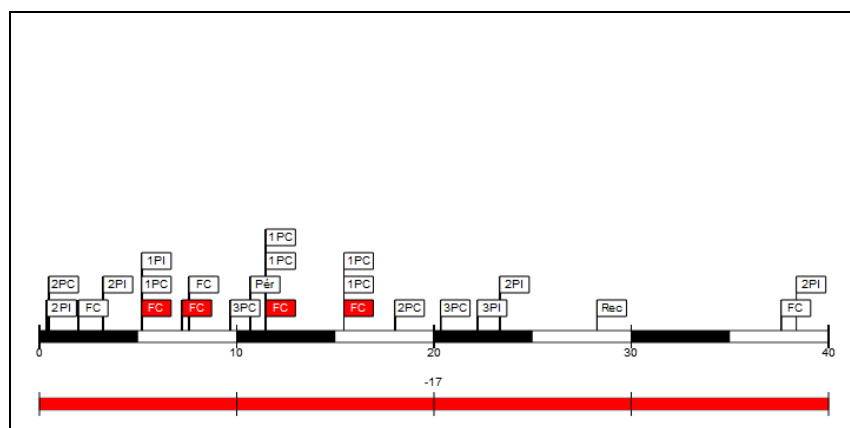

#11 Chen Lippin (Maccabi Elite Basketball Club Tel Aviv)

Copa de Campeones Europeos 1985-1986 | Liguilla Semifinal | Jornada 4

Player Evaluation

Forest National, Bruselas, Región Bruselas-Capita (Bélgica), mié 15 ene 1986 Horario de inicio: 0:00

Juego No.: 246

Maccabi Elite Basketball Club Tel Aviv **77** – **94** Zalgiris
Kaunas
(38-47, 39-47)

Público asistente: 5800

Duración del juego: 18:53

Reporte generado: sáb 16 may 2026 10:55

Árbitro: Costas Rigas (GRE) Árbitro(s): Yvan Mainini (FRA)

		C1		C2	
Resultado por 10 intervalo de minutos	TEL	16	38	56	77
	KAU	22	47	67	94

#9 Moshe Berkovich (C) (Maccabi Elite Basketball Club Tel Aviv)

Tiros de campo		2 puntos		3 puntos		Tiros 1pt		Rebotes			AS	Per	Rec	TF	Faltas		Pts
CI	%	CI	%	CI	%	CI	%	RO	RD	RT				FC	FR		
4/9	44,4	2/6	33,3	2/3	66,7	5/6	83,3	0	0	0	0	1	1	0	3	4	15