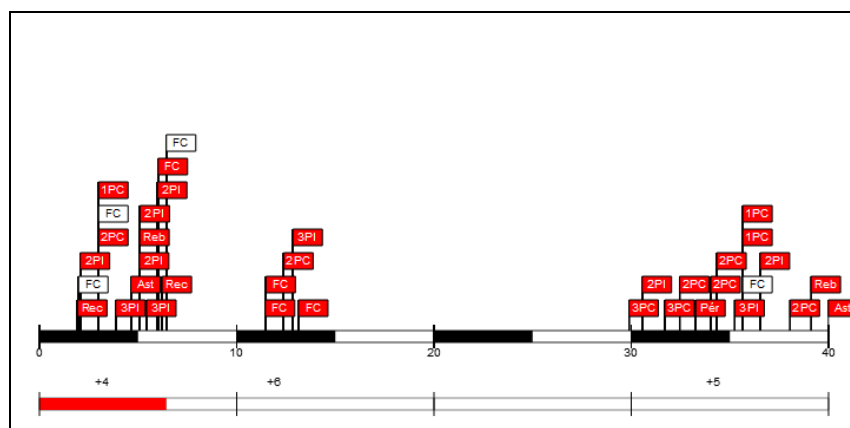

#15 Sergei Pranovich Jovaisa (Zalgiris Kaunas)

Copa de Campeones Europeos 1985-1986 | Liguilla Semifinal | Jornada 4

Player Evaluation

Forest National, Bruselas, Región Bruselas-Capita (Bélgica), mié 15 ene 1986 Horario de inicio: 0:00

Maccabi Elite Basketball Club Tel Aviv 77 – 94 Zalgiris Kaunas
(38-47, 39-47)

Juego No.: 246

Público asistente: 5800

Duración del juego: 18:53

Reporte generado: sáb 16 may 2026 10:55

Árbitro: Costas Rigas (GRE) Árbitro(s): Yan Mainini (FRA)

Resultado por 10 intervalo de minutos		C1		C2	
		TEL	KAU	TEL	KAU
		16	38	56	77
		22	47	67	94

#14 Rimas Kurtinaitis (Zalgiris Kaunas)

Tiros de campo		2 puntos		3 puntos		Tiros 1pt		Rebotes			AS	Per	Rec	TF	Faltas		Pts
CI	%	CI	%	CI	%	CI	%	RO	RD	RT					FC	FR	
8/18	44,4	6/12	50,0	2/6	33,3	3/3	100,0	1	1	2	2	1	2	0	4	4	21