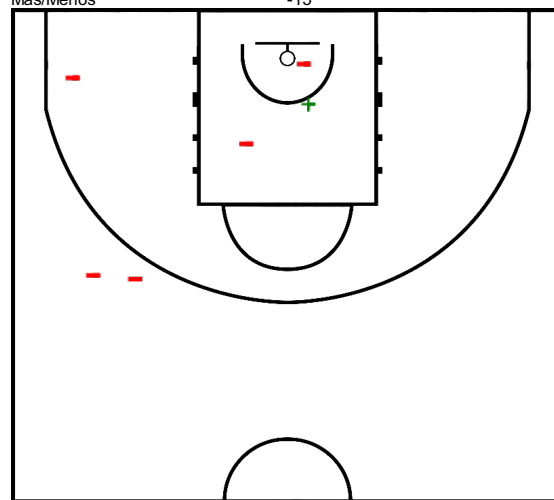

Minutos jugados

22:00

Puntos

2

Más/Menos

-15