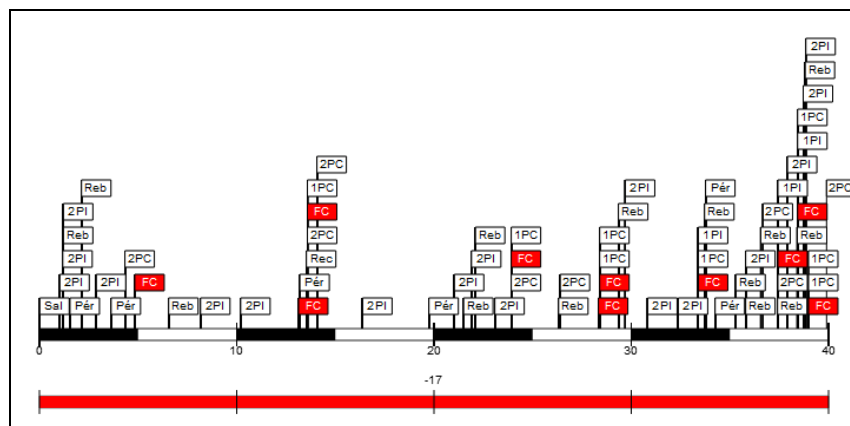

Copa de Campeones Europeos 1985-1986 | Liguilla Semifinal | Jornada 4

Player Evaluation

Forest National, Bruselas, Región Bruselas-Capita (Bélgica), mié 15 ene 1986 Horario de inicio: 0:00

Juego No.: 246

Maccabi Elite Basketball Club Tel Aviv **77** – **94** Zalgiris
Kaunas
(38-47, 39-47)

Público asistente: 5800

Duración del juego: 18:53

Reporte generado: sáb 16 may 2026 10:55

Árbitro: Costas Rigas (GRE) Árbitro(s): Yvan Mainini (FRA)

Resultado por 10 intervalo de minutos

	C1		C2	
TEL	16	38	56	77
KAU	22	47	67	94

#15 Lee Willie Johnson (Maccabi Elite Basketball Club Tel Aviv)

Tiros de campo		2 puntos		3 puntos		Tiros 1pt		Rebotes			AS	Per	Rec	TF	Faltas		Pts
C/I	%	C/I	%	C/I	%	C/I	%	RO	RD	RT				FC	FR		
8/25	32,0	8/25	32,0	0/0	0,0	8/11	72,7	5	9	14	0	6	1	0	0	10	24

Minutos jugados

40:00

Puntos

24

Más/Menos

-17

Documento creado por jugarenequipo para la basketpedia.
NO ES OFICIAL!, pero está realizado siguiendo los criterios estadísticos vigentes en el momento de la disputa del partido.