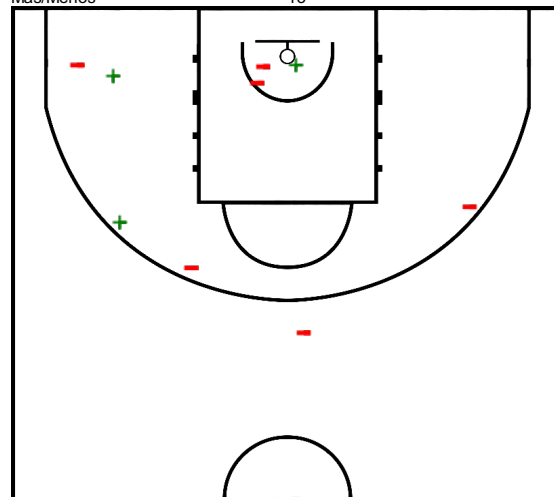

28:37

Puntos

8

Más/Menos

13