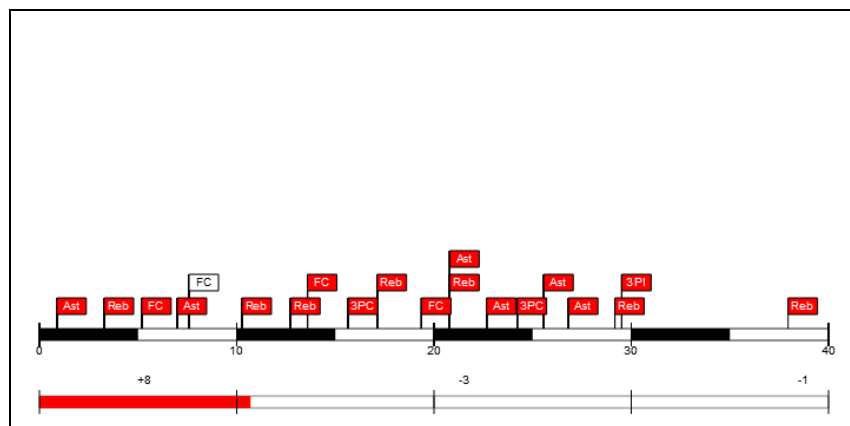

Minutos jugados

01:57

Puntos

0

Más/Menos

-3

#9 Gintaras Krapikas (Zalgiris Kaunas)

Tiros de campo		2 puntos		3 puntos		Tiros 1pt		Rebotes			AS	Per	Rec	TF	Faltas		Pts
CI	%	CI	%	CI	%	CI	%	RO	RD	RT				FC	FR		
2/3	66,7	0/0	0,0	2/3	66,7	0/0	0,0	3	4	7	6	0	0	0	3	1	6