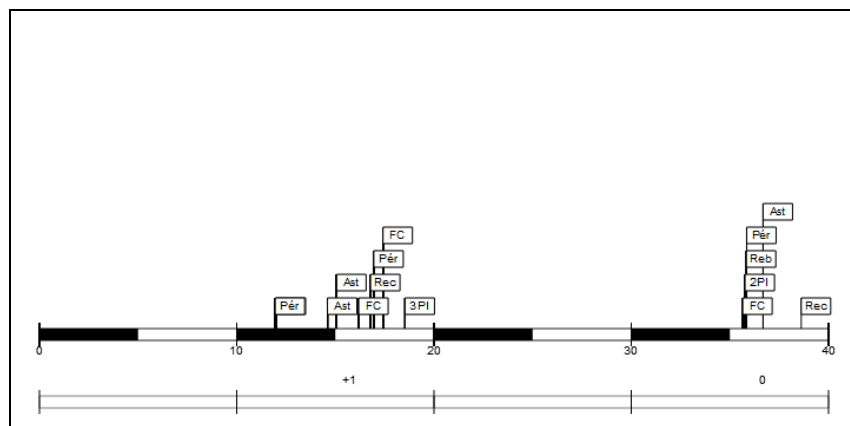

Minutos jugados

40:00

Puntos

15

Más/Menos

-17

#11 Chen Lippin (Maccabi Elite Basketball Club Tel Aviv)

Tiros de campo		2 puntos		3 puntos		Tiros 1pt		Rebotes			AS	Per	Rec	TF	Faltas		Pts
CI	%	CI	%	CI	%	CI	%	RO	RD	RT				FC	FR		
0/2	0,0	0/1	0,0	0/1	0,0	0/0	0,0	1	1	2	3	3	2	0	3	0	0