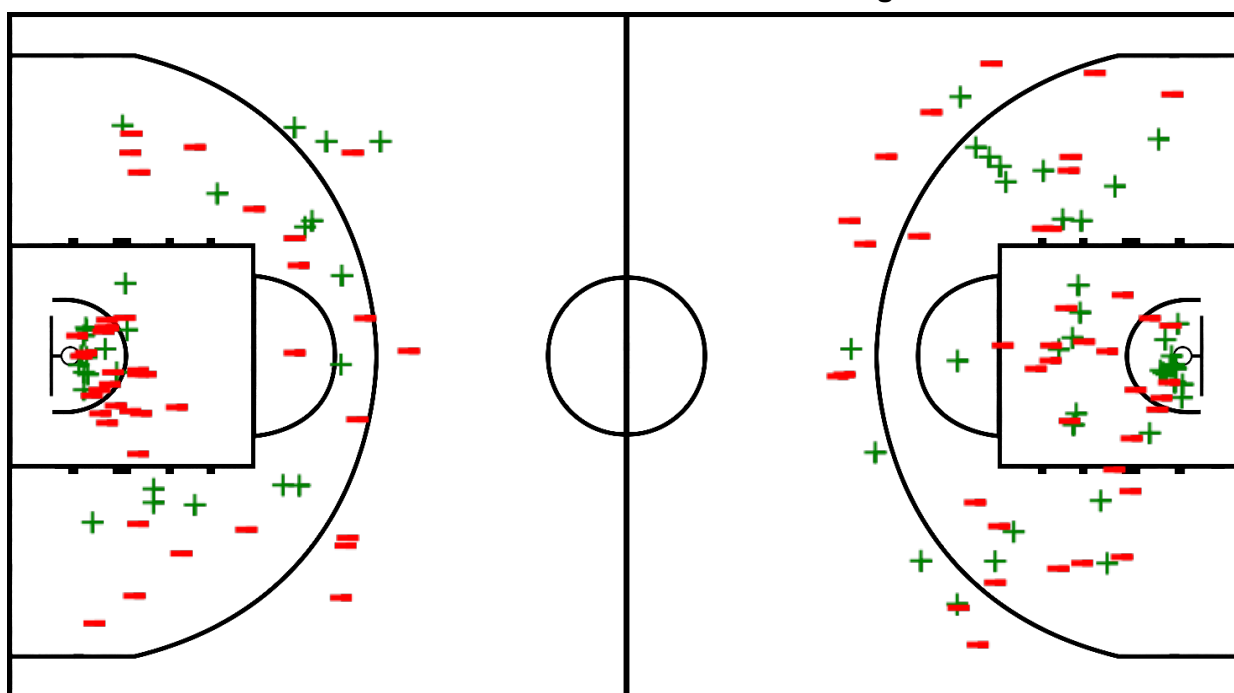

Jugadores => Todos Tipos de FG => Todos ; Resultados => Todos ;

Jugadores => Todos Tipos de FG => Todos ; Resultados => Todos ;

Maccabi Elite Basketball Club Tel Aviv

Zalgiris Kaunas

Maccabi Elite Basketball Club Tel Aviv	C/I	%
Tiros de campo	29/71	41
2 puntos	26/63	41
3 puntos	3/8	38
Tiros 1pt	16/21	76