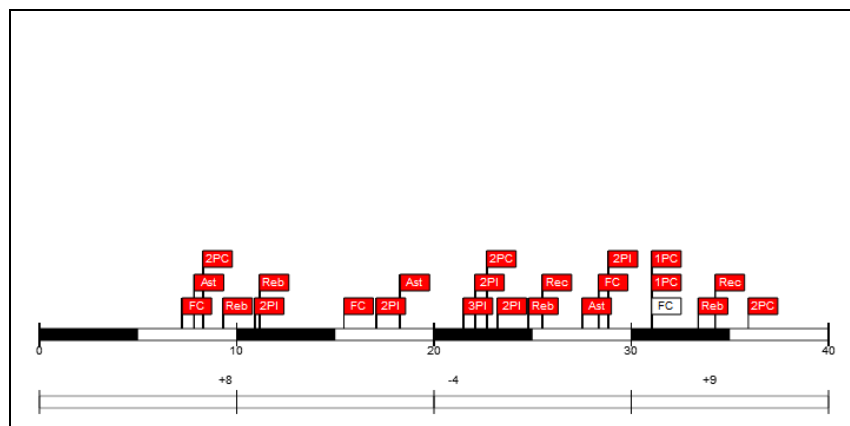

Minutos jugados

20:32

Puntos

21

Más/Menos

15

#15 Sergei Pranovich Jovaisa (Zalgiris Kaunas)

Tiros de campo		2 puntos		3 puntos		Tiros 1pt		Rebotes			AS	Per	Rec	TF	Faltas		Pts
CI	%	CI	%	CI	%	CI	%	RO	RD	RT					FC	FR	
3/9	33,3	3/8	37,5	0/1	0,0	2/2	100,0	1	3	4	3	0	2	0	3	1	8