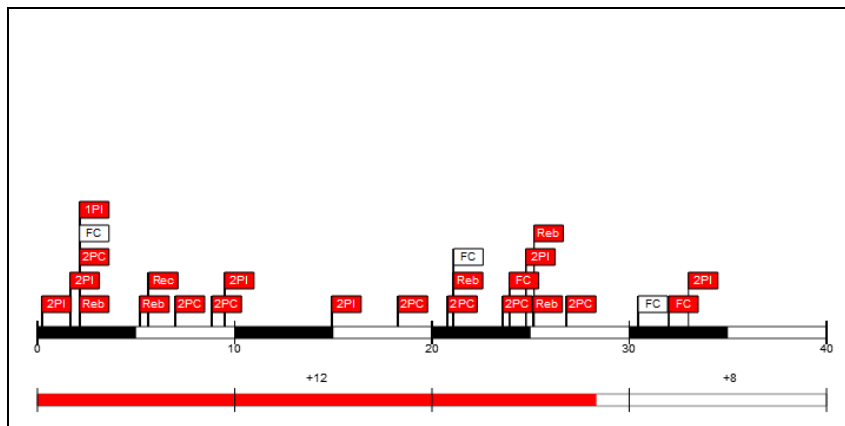

#7 Raimundas Civilis (Zalgiris Kaunas)

Tiros de campo		2 puntos		3 puntos		Tiros 1pt		Rebotes			AS	Per	Rec	TF	Faltas		Pts
CI	%	CI	%	CI	%	CI	%	RO	RD	RT				FC	FR		
7/13	53,8	7/13	53,8	0/0	0,0	0/1	0,0	3	2	5	0	0	1	0	2	14