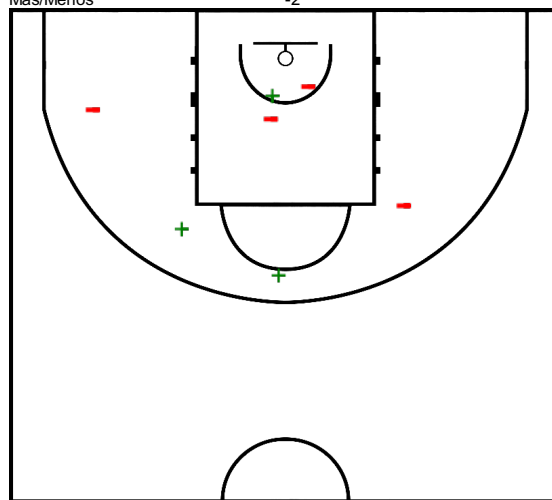

Minutos jugados

18:00

Puntos

8

Más/Menos

-2

#7 Mordechai Aroesti (Maccabi Elite Basketball Club Tel Aviv)

Tiros de campo		2 puntos		3 puntos		Tiros 1pt		Rebotes			AS	Per	Rec	TF	Faltas		Pts
Cl	%	Cl	%	Cl	%	Cl	%	RO	RD	RT				FC	FR		
2/3	66,7	2/3	66,7	0/0	0,0	0/0	0,0	0	4	4	7	3	2	0	1	4	