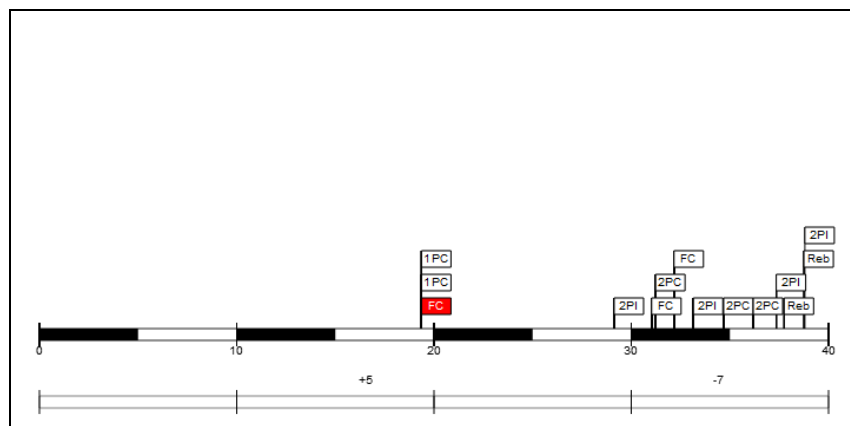

Copa de Campeones Europeos 1985-1986 | Liguilla Semifinal | Jornada 4

Player Evaluation

Forest National, Bruselas, Región Bruselas-Capita (Bélgica), mié 15 ene 1986 Horario de inicio: 0:00

Maccabi Elite Basketball Club Tel Aviv **77 – 94** Zalgiris
Kaunas
(38-47, 39-47)

Juego No.: 246

Público asistente: 5800

Duración del juego: 18:53

Reporte generado: sáb 16 may 2026 10:55

Árbitro: Costas Rigas (GRE) Árbitro(s): Yan Mainini (FRA)

		C1		C2	
Resultado por 10 intervalo de minutos	TEL	16	38	56	77
	KAU	22	47	67	94

#4 Howard Alan Lassoff (Maccabi Elite Basketball Club Tel Aviv)

Tiros de campo		2 puntos		3 puntos		Tiros 1pt		Rebotes			AS	Per	Rec	TF	Faltas		Pts
Cl	%	Cl	%	Cl	%	Cl	%	RO	RD	RT				FC	FR		
3/7	42,9	3/7	42,9	0/0	0,0	2/2	100,0	1	1	2	0	0	0	2	1	8