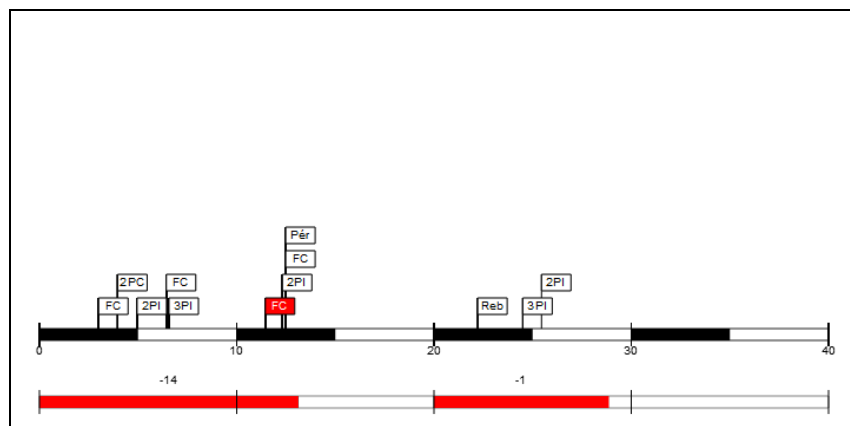

#13 Kevin Dornell Magee (Maccabi Elite Basketball Club Tel Aviv)

Copa de Campeones Europeos 1985-1986 | Liguilla Semifinal | Jornada 4

Player Evaluation

Forest National, Bruselas, Región Bruselas-Capita (Bélgica), mié 15 ene 1986 Horario de inicio: 0:00

Juego No.: 246

Maccabi Elite Basketball Club Tel Aviv **77** – **94** Zalgiris
Kaunas
(38-47, 39-47)

Público asistente: 5800

Duración del juego: 18:53

Reporte generado: sáb 16 may 2026 10:55

Árbitro: Costas Rigas (GRE) Árbitro(s): Yvan Mainini (FRA)

Resultado por 10 intervalo de minutos

	C1		C2	
TEL	16	38	56	77
KAU	22	47	67	94

#12 Doron Jamchi (Maccabi Elite Basketball Club Tel Aviv)

Tiros de campo		2 puntos		3 puntos		Tiros 1pt		Rebotes			AS	Per	Rec	TF	Faltas		Pts
CI	%	CI	%	CI	%	CI	%	RO	RD	RT				FC	FR		
1/6	16,7	1/4	25,0	0/2	0,0	0/0	0,0	1	0	1	0	1	0	3	1	2