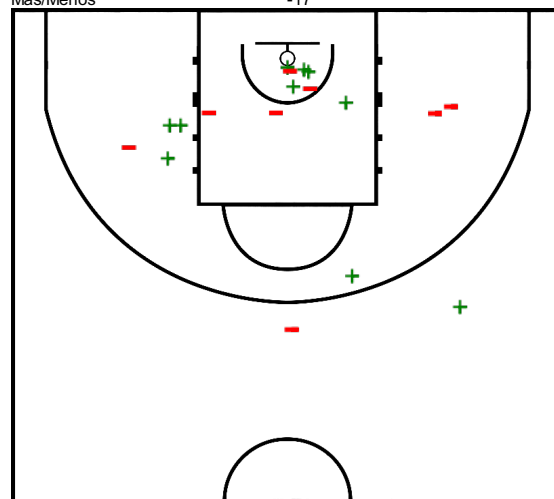

Minutos jugados

40:00

Puntos

24

Más/Menos

-17