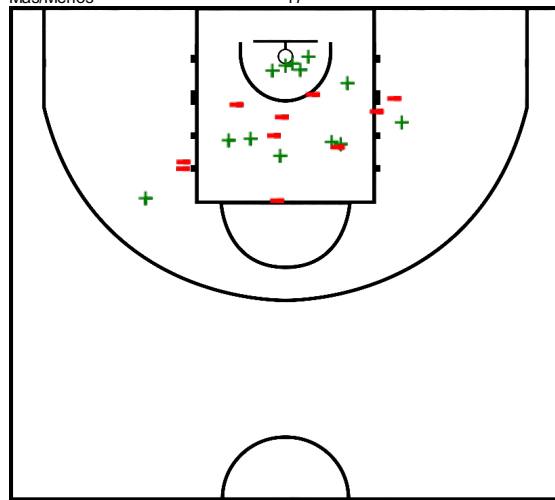

Minutos jugados

40:00

Puntos

28

Más/Menos

17

#13 Valdemaras Pyatrasovich Chomicius (C) (Zalgiris Kaunas)

Tiros de campo		2 puntos		3 puntos		Tiros 1pt		Rebotes			AS	Per	Rec	TF	Faltas		Pts
CI	%	CI	%	CI	%	CI	%	RO	RD	RT					FC	FR	
4/11	36,4	3/7	42,9	1/4	25,0	4/4	100,0	0	6	6	2	3	1	0	2	2	13