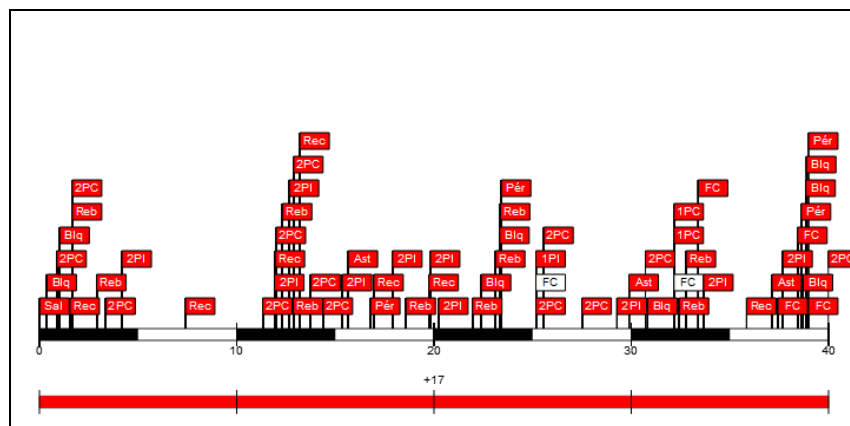

#13 Valdemaras Pyatrasovich Chomicius (C) (Zalgiris Kaunas)

Copa de Campeones Europeos 1985-1986 | Liguilla Semifinal | Jornada 4

Player Evaluation

Forest National, Bruselas, Región Bruselas-Capita (Bélgica), mié 15 ene 1986 Horario de inicio: 0:00

Juego No.: 246

Maccabi Elite Basketball Club Tel Aviv 77 – 94 Zalgiris
Kaunas
(38-47, 39-47)

Público asistente: 5800

Duración del juego: 18:53

Reporte generado: sáb 16 may 2026 10:55

Árbitro: Costas Rigas (GRE) Árbitro(s): Yvan Mainini (FRA)

Resultado por 10 intervalo de minutos	TEL	C1		C2	
		16	38	56	77
	KAU	22	47	67	94

#11 Arvydas Romas Sabonis (Zalgiris Kaunas)

Tiros de campo		2 puntos		3 puntos		Tiros 1pt		Rebotes			AS	Per	Rec	TF	Faltas		Pts
CI	%	CI	%	CI	%	CI	%	RO	RD	RT					FC	FR	
13/23	56,5	13/23	56,5	0/0	0,0	2/3	66,7	2	8	10	3	4	7	8	4	2	28