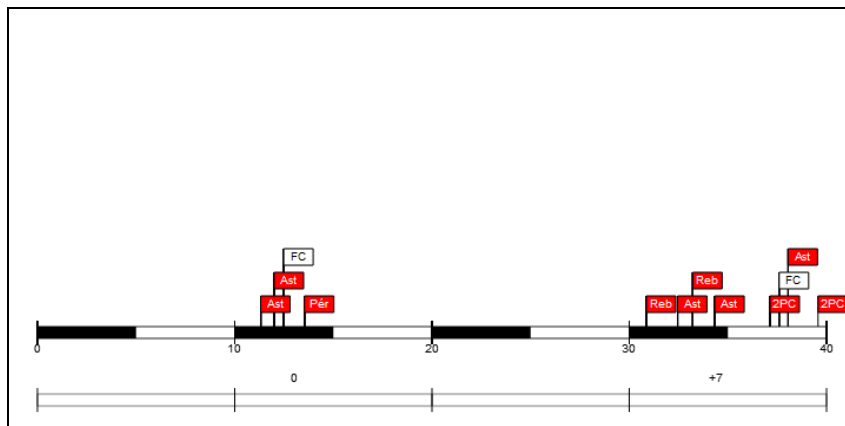

Copa de Campeones Europeos 1985-1986 | Liguilla Semifinal | Jornada 4

Player Evaluation

Forest National, Bruselas, Región Bruselas-Capita (Bélgica), mié 15 ene 1986 Horario de inicio: 0:00

Juego No.: 246

Maccabi Elite Basketball Club Tel Aviv 77 – 94 Zalgiris
Kaunas
(38-47, 39-47)

Público asistente: 5800

Duración del juego: 18:53

Reporte generado: sáb 16 may 2026 10:55

Árbitro: Costas Rigas (GRE) Árbitro(s): Yvan Mainini (FRA)

		C1		C2	
Resultado por 10 intervalo de minutos	TEL	16	38	56	77
	KAU	22	47	67	94

#4 Algirdas Brazys (Zalgiris Kaunas)

Tiros de campo		2 puntos		3 puntos		Tiros 1pt		Rebotes			AS	Per	Rec	TF	Faltas		Pts
CI	%	CI	%	CI	%	CI	%	RO	RD	RT				FC	FR		
2/2	100,0	2/2	100,0	0/0	0,0	0/0	0,0	0	2	2	5	1	0	0	2	4