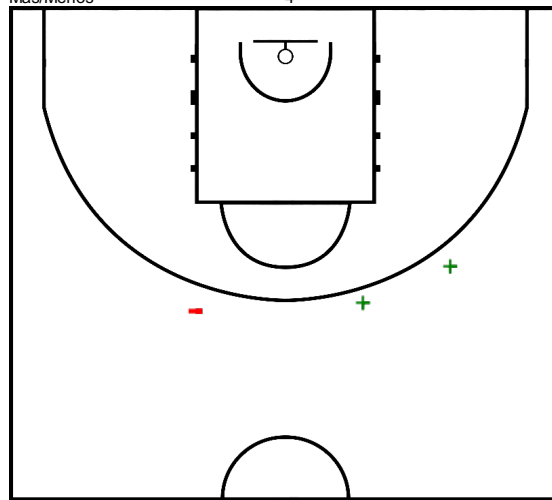

31:23

Puntos

6

Más/Menos

4