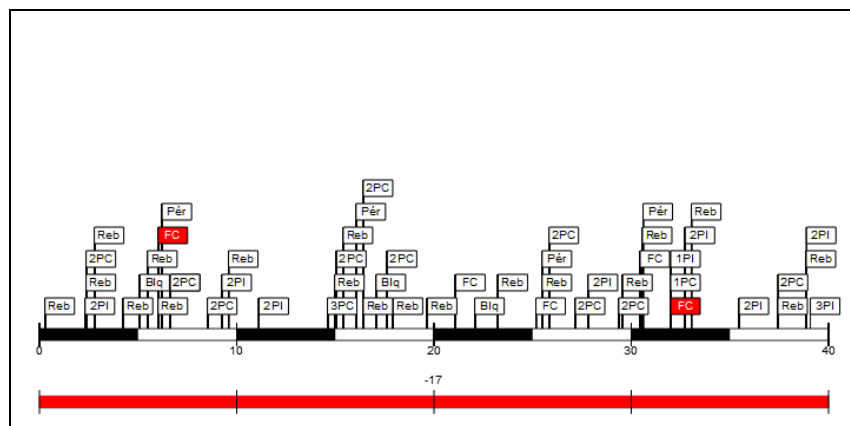

2

Más/Menos

-15

#13 Kevin Dornell Magee (Maccabi Elite Basketball Club Tel Aviv)

Tiros de campo		2 puntos		3 puntos		Tiros 1pt		Rebotes			AS	Per	Rec	TF	Faltas		Pts
CI	%	CI	%	CI	%	CI	%	RO	RD	RT				FC	FR		
11/19	57,9	10/17	58,8	1/2	50,0	1/2	50,0	6	14	20	0	4	0	3	2	24	