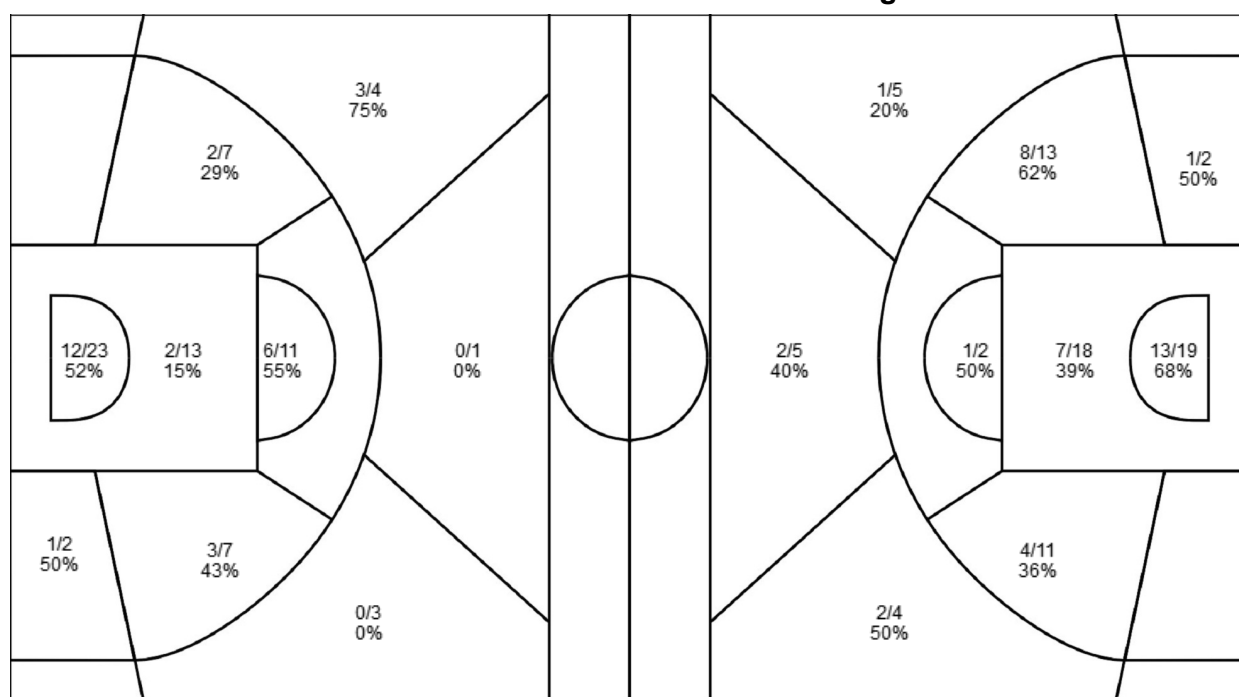

Copa de Campeones Europeos 1985-1986 | Liguilla Semifinal | Jornada 4

Áreas de tiro

Forest National, Bruselas, Región Bruselas-Capita (Bélgica), mié 15 ene 1986 Horario de inicio: 0:00

Juego No.: 246

Maccabi Elite Basketball Club Tel Aviv **77** – **94** Zalgiris
Kaunas
(38-47, 39-47)

Público asistente: 5800

Duración del juego: 18:53

Reporte generado: sáb 16 may 2026 10:55

Árbitro: Costas Rigas (GRE) Árbitro(s): Yvan Mainini (FRA)

Resultado por 10 intervalo de minutos

	C1		C2	
TEL	16	38	56	77
KAU	22	47	67	94

Jugadores => Todos Tipos de FG => Todos ; Resultados => Todos ;

Jugadores => Todos Tipos de FG => Todos ; Resultados => Todos ;

Maccabi Elite Basketball Club Tel Aviv

Zalgiris Kaunas

Maccabi Elite Basketball Club Tel Aviv	C/I	%
Tiros de campo	29/71	41
2 puntos	26/63	41
3 puntos	3/8	38
Tiros 1pt	16/21	76

Zalgiris Kaunas	C/I	%
Tiros de campo	39/79	49
2 puntos	34/65	52
3 puntos	5/14	36
Tiros 1pt	11/13	85

Documento creado por jugarenequipo para la basketpedia.
NO ES OFICIAL!, pero está realizado siguiendo los criterios estadísticos vigentes en el momento de la disputa del partido.