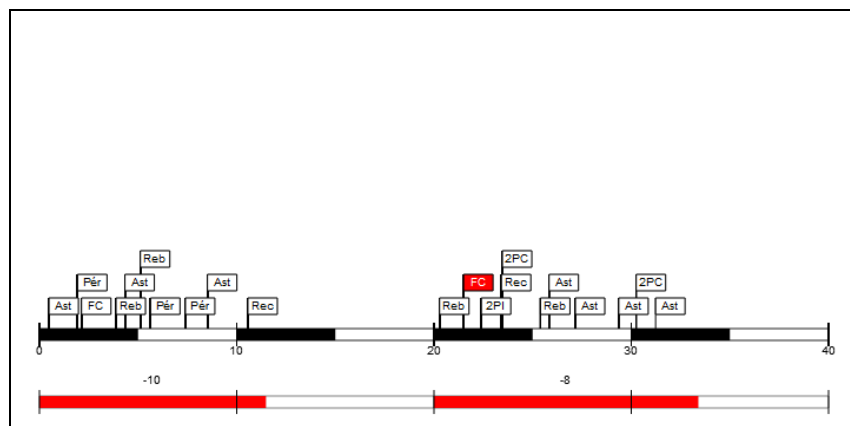

Minutos jugados

18:00

Puntos

8

Más/Menos

-2

#7 Mordechai Aroesti (Maccabi Elite Basketball Club Tel Aviv)

Tiros de campo		2 puntos		3 puntos		Tiros 1pt		Rebotes			AS	Per	Rec	TF	Faltas		Pts
Cl	%	Cl	%	Cl	%	Cl	%	RO	RD	RT				FC	FR		
2/3	66,7	2/3	66,7	0/0	0,0	0/0	0,0	0	4	4	7	3	2	0	1	4	