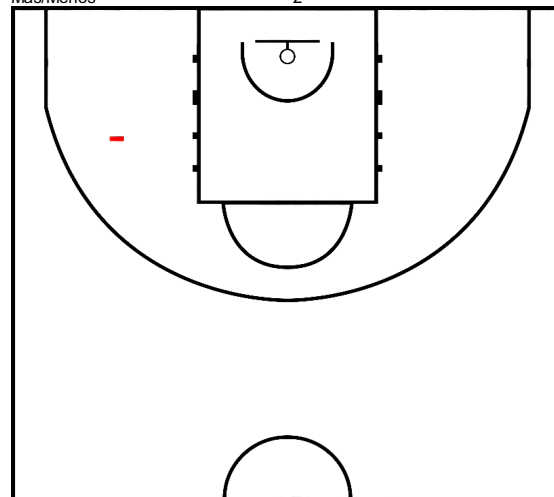

10:06
Puntos
0
Más/Menos
-2