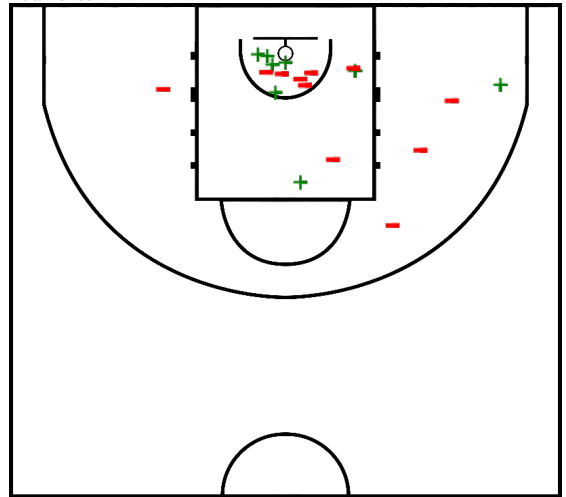

Puntos
Más/Menos

35:20

19
-1