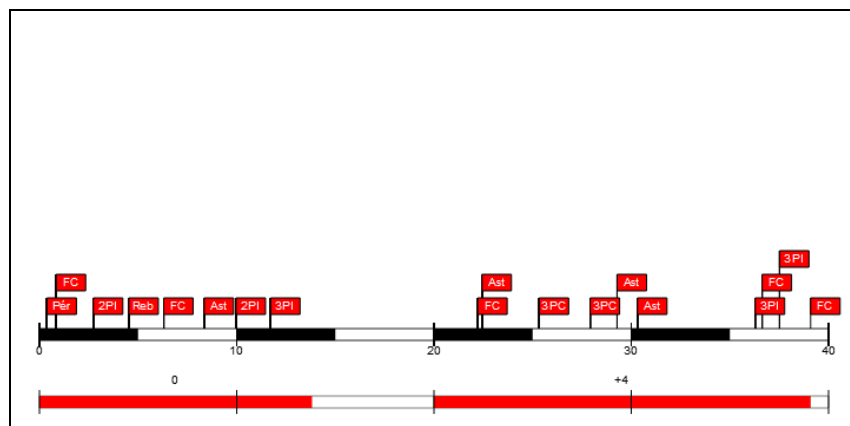

Minutos jugados

40:00

Puntos

15

Más/Menos

-8

#10 Chen Lippin (Maccabi Elite Basketball Club Tel Aviv)

Tiros de campo		2 puntos		3 puntos		Tiros 1pt		Rebotes			AS	Per	Rec	TF	Faltas		Pts
CI	%	CI	%	CI	%	CI	%	RO	RD	RT				FC	FR		
2/7	28,6	0/2	0,0	2/5	40,0	0/0	0,0	0	1	1	4	1	0	0	5	0	6