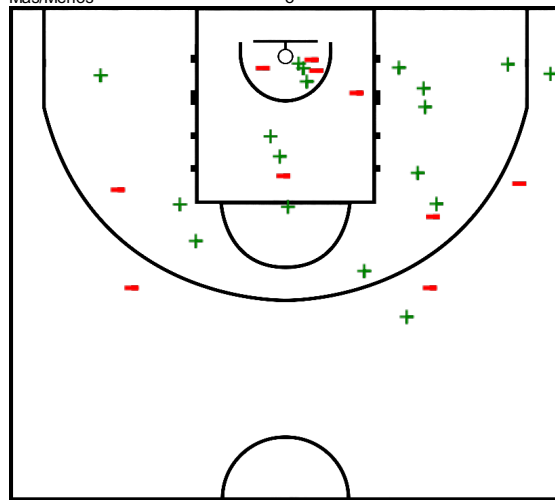

Minutos jugados

37:59

Puntos

46

Más/Menos

8

#15 Sergei Pranovich Jovaisa (Zalgiris Kaunas)

Tiros de campo		2 puntos		3 puntos		Tiros 1pt		Rebotes			AS	Per	Rec	TF	Faltas		Pts
CI	%	CI	%	CI	%	CI	%	RO	RD	RT				FC	FR		
4/5	80,0	4/5	80,0	0/0	0,0	3/4	75,0	0	1	1	2	1	1	0	2	3	11