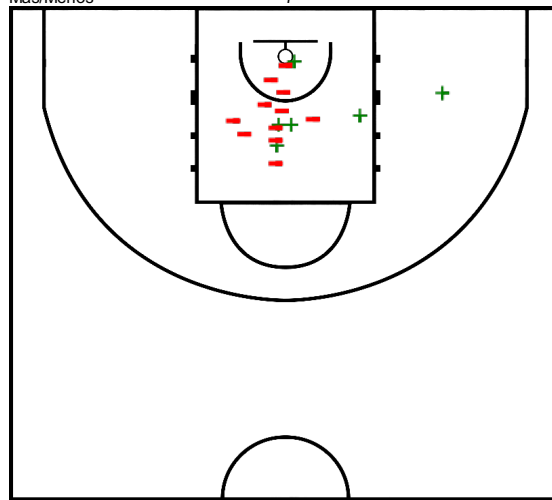

38:35

Puntos

14

Más/Menos

7