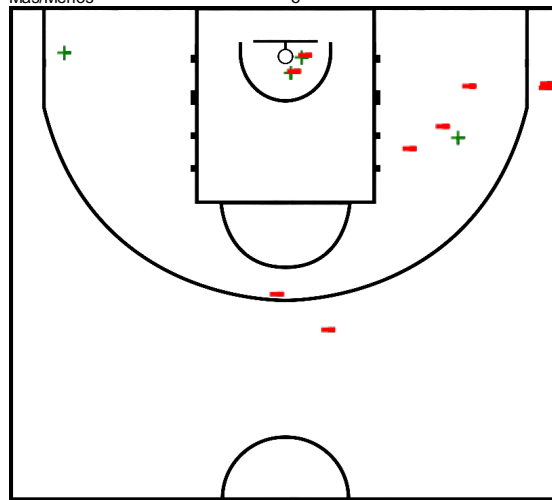

Minutos jugados

40:00

Puntos

15

Más/Menos

-8

#10 Chen Lippin (Maccabi Elite Basketball Club Tel Aviv)

Tiros de campo		2 puntos		3 puntos		Tiros 1pt		Rebotes			AS	Per	Rec	TF	Faltas		Pts
CI	%	CI	%	CI	%	CI	%	RO	RD	RT				FC	FR		
2/7	28,6	0/2	0,0	2/5	40,0	0/0	0,0	0	1	1	4	1	0	0	5	0	6