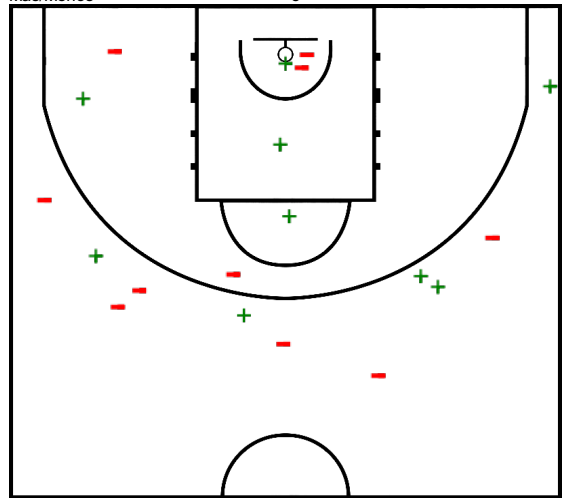

Minutos jugados

Minutos jugados

Puntos
Más/Menos

40:00

25
-8