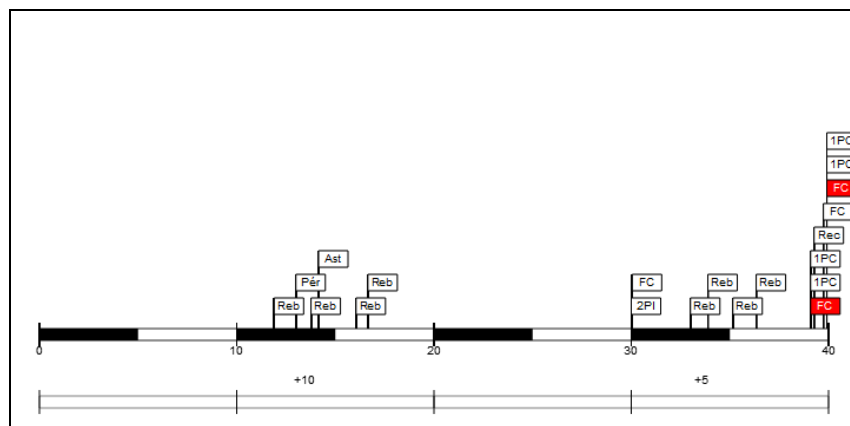

#5 Arunas Visockas (Zalgiris Kaunas)

Copa de Campeones Europeos 1986-1987 | Liguilla Semifinal | Jornada 4

Player Evaluation

Centro Deportivo de Woluwe-Saint-Lambert, Bruselas, Región de Bruselas-Capital (Bélgica),
mié 14 ene 1987 Horario de inicio: 20:30

Zalgiris Kaunas **82** – **74** Maccabi Elite Basketball Club
Tel Aviv
(42-33, 40-41)

Juego No.: 243

Público asistente: 2500

Duración del juego: 19:32

Reporte generado: dom 22 mar 2026 11:20

Árbitro: Wieslaw Zych (POL) Árbitro(s): Yvan Mainini (FRA)

		C1		C2	
Resultado por 10 intervalo de minutos	KAU	18	42	55	82
	MAC	18	33	59	74

#4 Algirdas Brazys (Zalgiris Kaunas)

Tiros de campo		2 puntos		3 puntos		Tiros 1pt		Rebotes			AS	Per	Rec	TF	Faltas		Pts
CI	%	CI	%	CI	%	CI	%	RO	RD	RT				FC	FR		
0/1	0,0	0/1	0,0	0/0	0,0	4/4	100,0	0	8	8	1	1	1	0	2	2	4