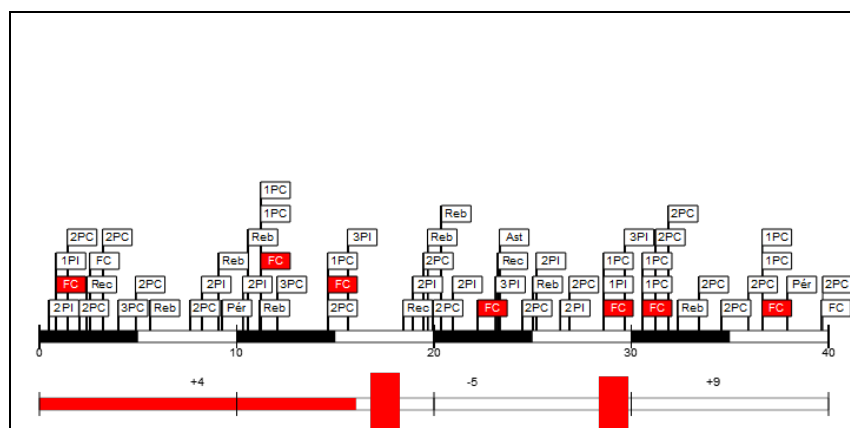

#15 Sergei Pranovich Jovaisa (Zalgiris Kaunas)

Copa de Campeones Europeos 1986-1987 | Liguilla Semifinal | Jornada 4

Player Evaluation

Centro Deportivo de Woluwe-Saint-Lambert, Bruselas, Región de Bruselas-Capital (Bélgica),
mié 14 ene 1987 Horario de inicio: 20:30

Zalgiris Kaunas **82** – **74** Maccabi Elite Basketball Club
Tel Aviv
(42-33, 40-41)

Juego No.: 243

Público asistente: 2500

Duración del juego: 19:32

Reporte generado: dom 22 mar 2026 11:20

Árbitro: Wieslaw Zych (POL) Árbitro(s): Yvan Mainini (FRA)

		C1		C2	
Resultado por 10 intervalo de minutos	KAU	18	42	55	82
	MAC	18	33	59	74

#13 Valdemaras Pyatrasovich Chomicius (C) (Zalgiris Kaunas)

Tiros de campo		2 puntos		3 puntos		Tiros 1pt		Rebotes			AS	Per	Rec	TF	Faltas		Pts
CI	%	CI	%	CI	%	CI	%	RO	RD	RT				FC	FR		
18/28	64,3	16/23	69,6	2/5	40,0	8/10	80,0	1	7	8	1	2	3	0	2	7	46