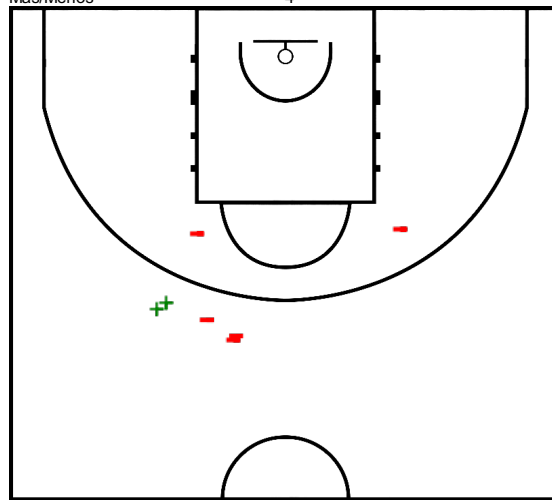

Minutos jugados

32:55

Puntos

6

Más/Menos

4