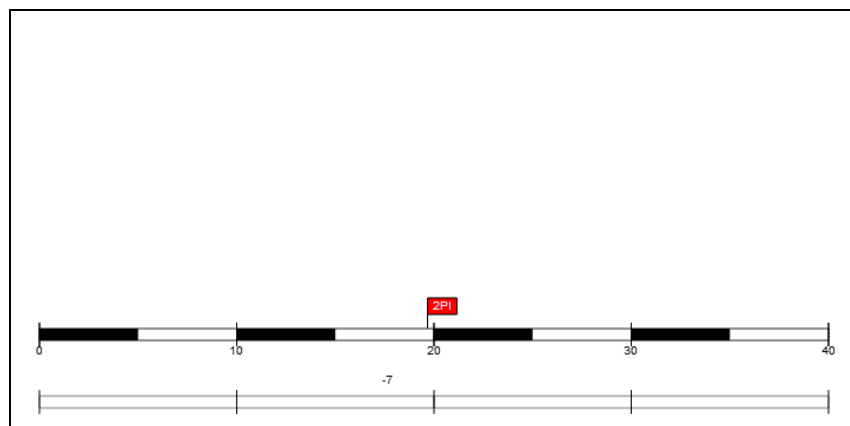

#7 Mordechai Aroesti (Maccabi Elite Basketball Club Tel Aviv)

Copa de Campeones Europeos 1986-1987 | Liguilla Semifinal | Jornada 4

Player Evaluation

Centro Deportivo de Woluwe-Saint-Lambert, Bruselas, Región de Bruselas-Capital (Bélgica),
mié 14 ene 1987 Horario de inicio: 20:30

Zalgiris Kaunas 82 – 74 Maccabi Elite Basketball Club
Tel Aviv
(42-33, 40-41)

Juego No.: 243

Público asistente: 2500

Duración del juego: 19:32

Reporte generado: dom 22 mar 2026 11:20

Árbitro: Wieslaw Zych (POL) Árbitro(s): Yvan Mainini (FRA)

Resultado por 10 intervalo de minutos

	C1		C2	
KAU	18	42	55	82
MAC	18	33	59	74

#4 Howard Alan Lassoff (Maccabi Elite Basketball Club Tel Aviv)

Tiros de campo		2 puntos		3 puntos		Tiros 1pt		Rebotes			AS	Per	Rec	TF	Faltas		Pts
CI	%	CI	%	CI	%	CI	%	RO	RD	RT				FC	FR		
0/1	0,0	0/1	0,0	0/0	0,0	0/0	0,0	0	0	0	0	0	0	0	0	0