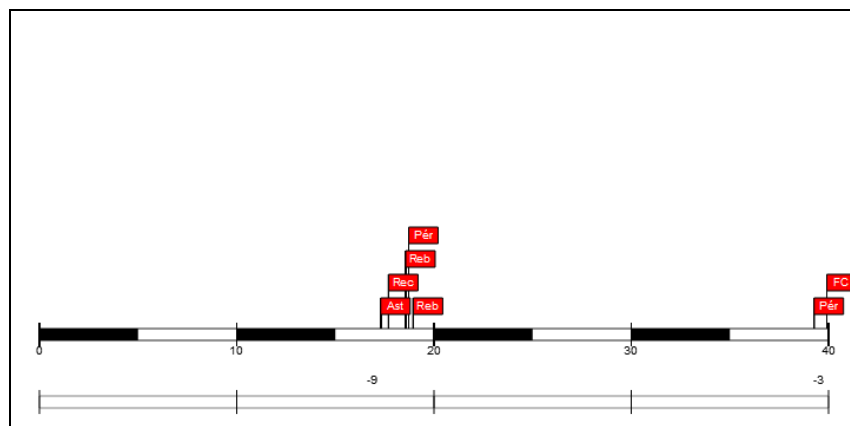

Minutos jugados

Puntos

Más/Menos

04:40

0

-7

#7 Mordechai Aroesti (Maccabi Elite Basketball Club Tel Aviv)

Tiros de campo		2 puntos		3 puntos		Tiros 1pt		Rebotes			AS	Per	Rec	TF	Faltas		Pts
CI	%	CI	%	CI	%	CI	%	RO	RD	RT				FC	FR		
0/0	0,0	0/0	0,0	0/0	0,0	0/0	0,0	0	2	2	1	2	1	0	1	0	0