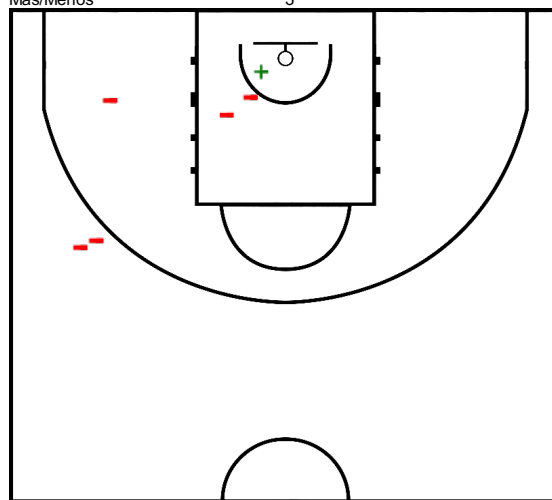

Minutos jugados

31:23

Puntos

3

Más/Menos

3

#11 Arvydas Romas Sabonis (Zalgiris Kaunas)

Tiros de campo		2 puntos		3 puntos		Tiros 1pt		Rebotes			AS	Per	Rec	TF	Faltas		Pts
CI	%	CI	%	CI	%	CI	%	RO	RD	RT				FC	FR		
6/18	33,3	6/18	33,3	0/0	0,0	2/4	50,0	5	11	16	2	4	2	7	5	6	14