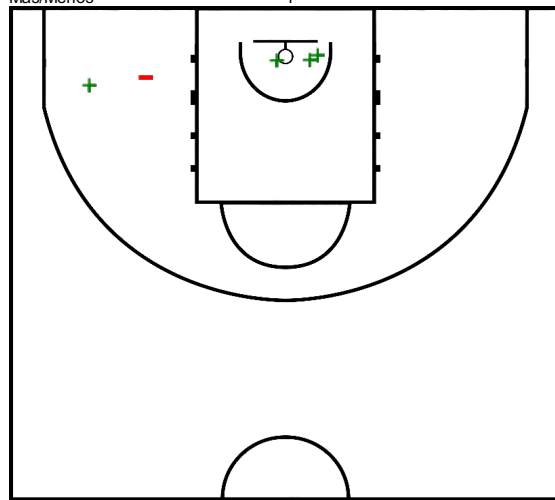

Minutos jugados

22:23

Puntos

11

Más/Menos

1