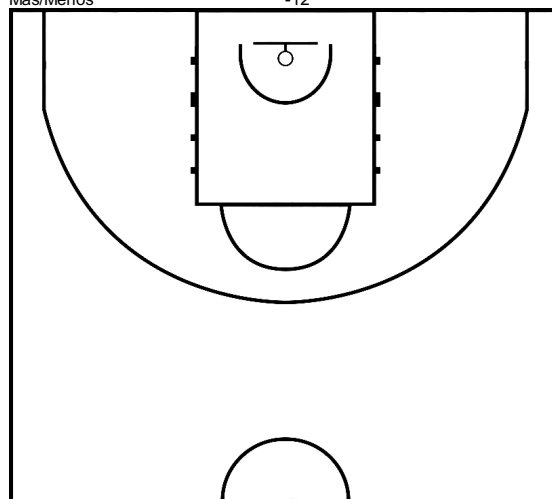

Puntos

Más/Menos

07:06

0

-12