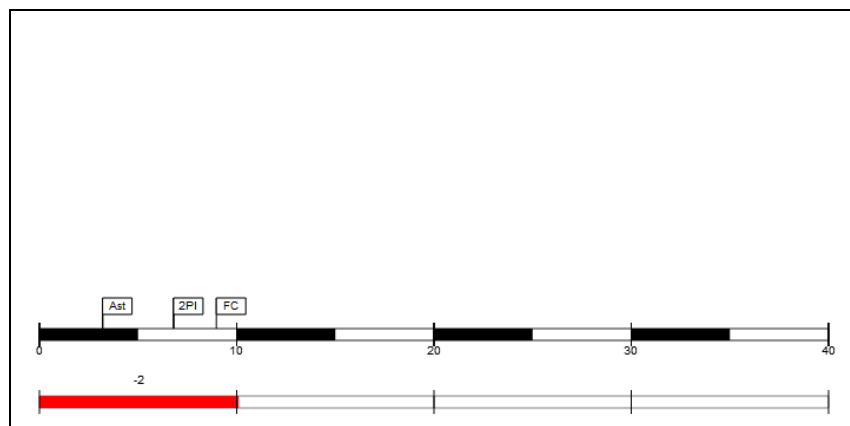

Tiros de campo		2 puntos		3 puntos		Tiros 1pt		Rebotes			AS	Per	Rec	TF	Faltas		Pts
C/I	%	C/I	%	C/I	%	C/I	%	RO	RD	RT				FC	FR		
0/1	0,0	0/1	0,0	0/0	0,0	0/0	0,0	0	0	0	1	0	0	1	0	0