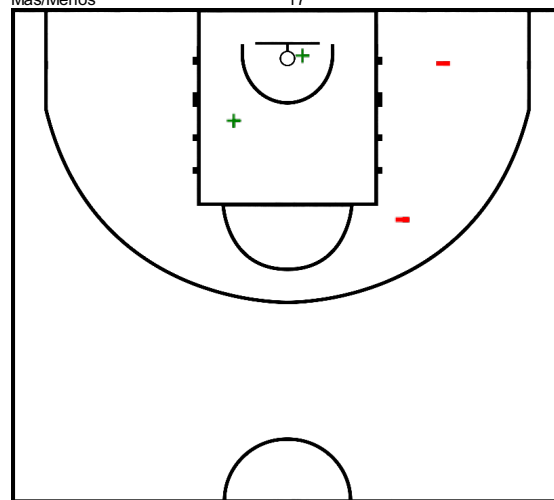

Minutos jugados

Minutos jugados

36:27
Puntos
4
Más/Menos
17