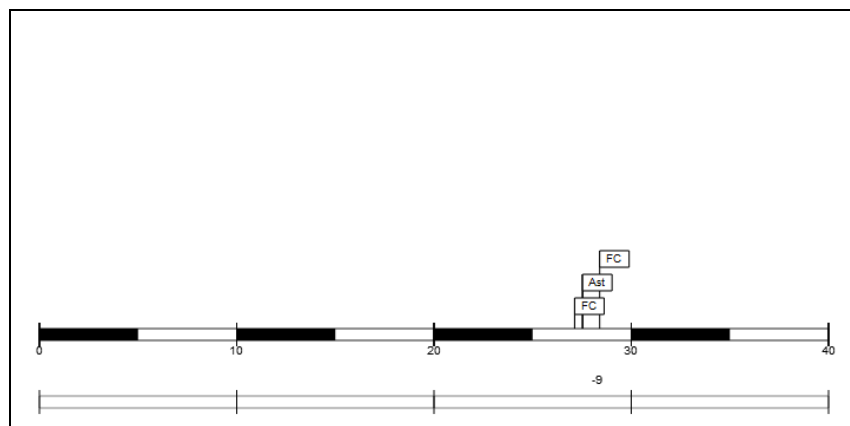

Minutos jugados

19:34

Puntos

4

Más/Menos

15

#5 Arunas Visockas (Zalgiris Kaunas)

Tiros de campo		2 puntos		3 puntos		Tiros 1pt		Rebotes			AS	Per	Rec	TF	Faltas		Pts
CI	%	CI	%	CI	%	CI	%	RO	RD	RT				FC	FR		
0/0	0,0	0/0	0,0	0/0	0,0	0/0	0,0	0	0	0	1	0	0	0	2	0	0