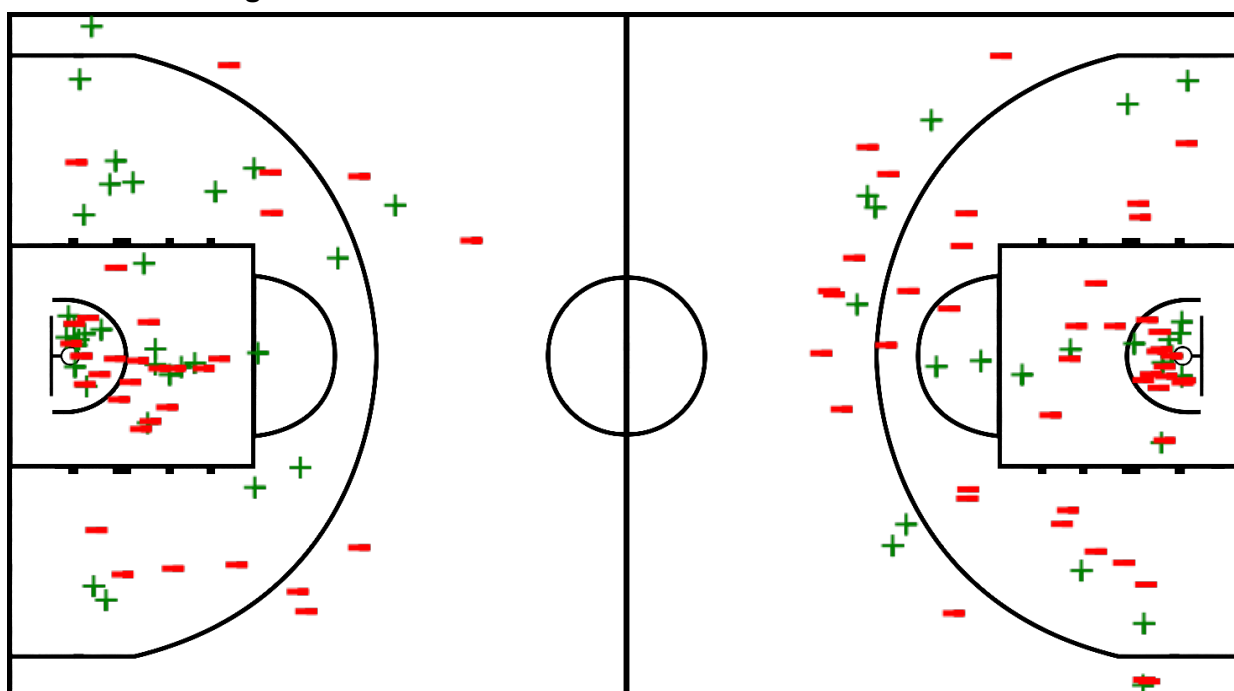

Jugadores => Todos Tipos de FG => Todos ; Resultados => Todos ;

Jugadores => Todos Tipos de FG => Todos ; Resultados => Todos ;

Zalgiris Kaunas

Maccabi Elite Basketball Club Tel Aviv

Zalgiris Kaunas	C/I	%
Tiros de campo	31/63	49
2 puntos	29/56	52
3 puntos	2/7	29
Tiros 1pt	18/24	75