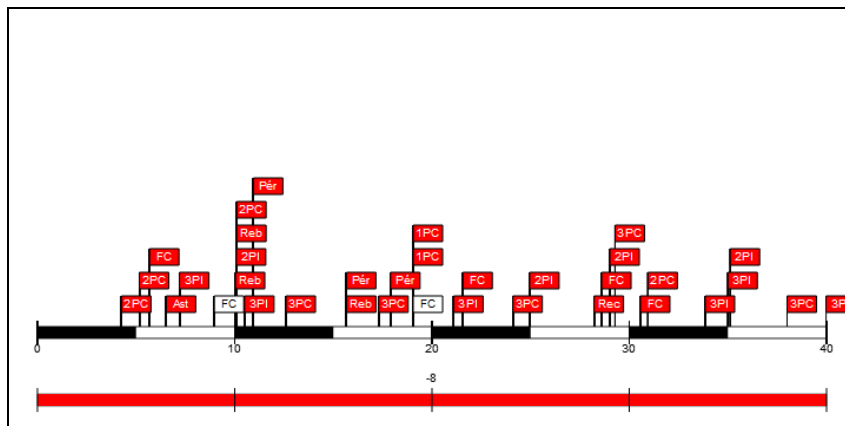

#13 Kevin Dornell Magee (Maccabi Elite Basketball Club Tel Aviv)

Copa de Campeones Europeos 1986-1987 | Liguilla Semifinal | Jornada 4

Player Evaluation

Centro Deportivo de Woluwe-Saint-Lambert, Bruselas, Región de Bruselas-Capital (Bélgica),
mié 14 ene 1987 Horario de inicio: 20:30

Zalgiris Kaunas **82** – **74** Maccabi Elite Basketball Club
Tel Aviv
(42-33, 40-41)

Juego No.: 243

Público asistente: 2500

Duración del juego: 19:32

Reporte generado: dom 22 mar 2026 11:20

Árbitro: Wieslaw Zych (POL) Árbitro(s): Yvan Mainini (FRA)

Resultado por 10 intervalo de minutos

	C1		C2	
KAU	18	42	55	82
MAC	18	33	59	74

#12 Doron Jamchi (Maccabi Elite Basketball Club Tel Aviv)

Tiros de campo		2 puntos		3 puntos		Tiros 1pt		Rebotes			AS	Per	Rec	TF	Faltas		Pts
C/I	%	C/I	%	C/I	%	C/I	%	RO	RD	RT				FC	FR		
9/19	47,4	4/8	50,0	5/11	45,5	2/2	100,0	2	1	3	1	3	1	0	4	2	25