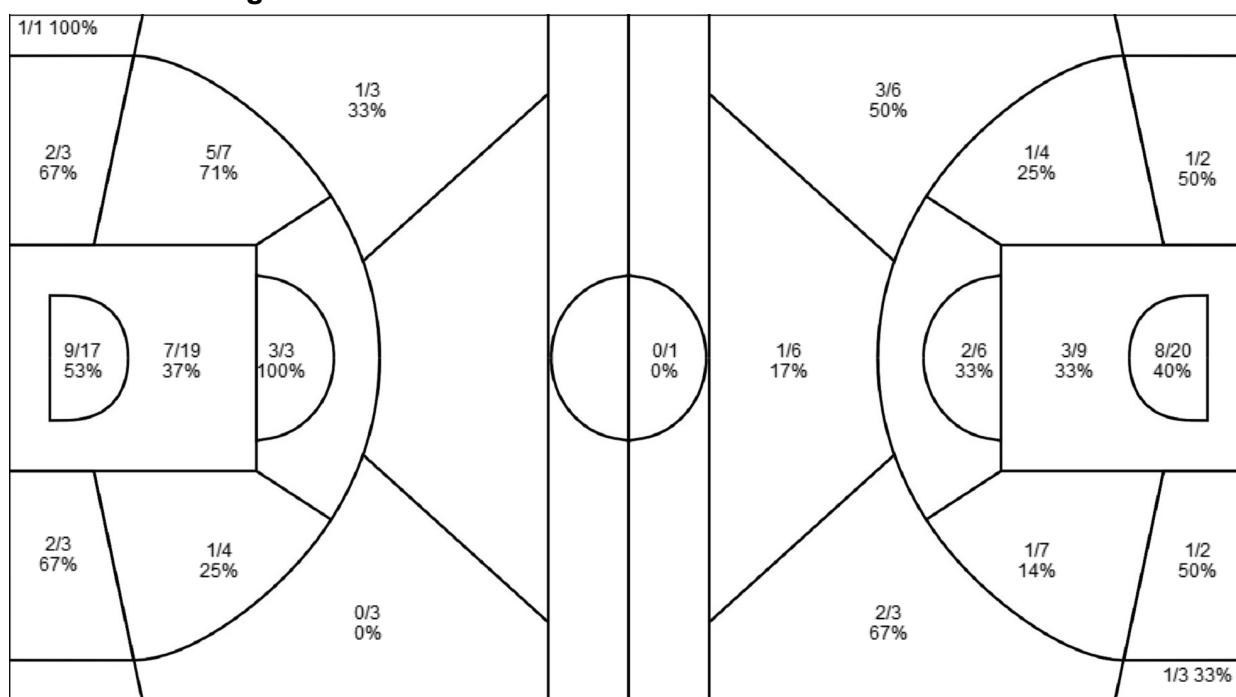

Copa de Campeones Europeos 1986-1987 | Liguilla Semifinal | Jornada 4

Áreas de tiro

Centro Deportivo de Woluwe-Saint-Lambert, Bruselas, Región de Bruselas-Capital (Bélgica),
mié 14 ene 1987 Horario de inicio: 20:30

Zalgiris Kaunas **82** – **74** Maccabi Elite Basketball Club
Tel Aviv
(42-33, 40-41)

Juego No.: 243

Público asistente: 2500

Duración del juego: 19:32

Reporte generado: dom 22 mar 2026 11:20

Árbitro: Wieslaw Zych (POL) Árbitro(s): Yvan Mainini (FRA)

Resultado por 10 intervalo de minutos

		C1		C2	
KAU		18	42	55	82
MAC		18	33	59	74

Jugadores => Todos Tipos de FG => Todos ; Resultados => Todos ; Jugadores => Todos Tipos de FG => Todos ; Resultados => Todos ;

Zalgiris Kaunas

Maccabi Elite Basketball Club Tel Aviv

Zalgiris Kaunas	C/I	%	Maccabi Elite Basketball Club Tel Aviv	C/I	%
Tiros de campo	31/63	49	Tiros de campo	24/69	35
2 puntos	29/56	52	2 puntos	17/50	34
3 puntos	2/7	29	3 puntos	7/19	37
Tiros 1pt	18/24	75	Tiros 1pt	19/24	79

Documento creado por jugarenequipo para la basketpedia.
NO ES OFICIAL!, pero está realizado siguiendo los criterios estadísticos vigentes en el momento de la disputa del partido.