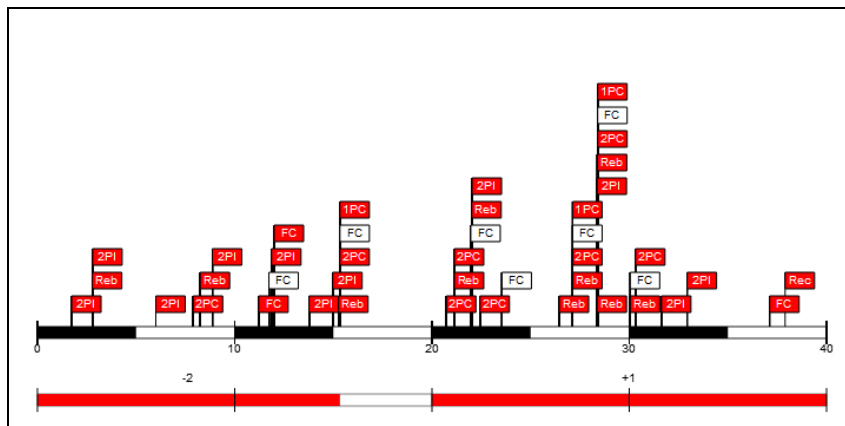

Minutos jugados

Puntos
Más/Menos

40:00

25
-8

#13 Kevin Dornell Magee (Maccabi Elite Basketball Club Tel Aviv)

Tiros de campo		2 puntos		3 puntos		Tiros 1pt		Rebotes			AS	Per	Rec	TF	Faltas		Pts
C/I	%	C/I	%	C/I	%	C/I	%	RO	RD	RT				FC	FR		
8/19	42,1	8/19	42,1	0/0	0,0	3/3	100,0	6	4	10	0	0	1	0	3	7	19