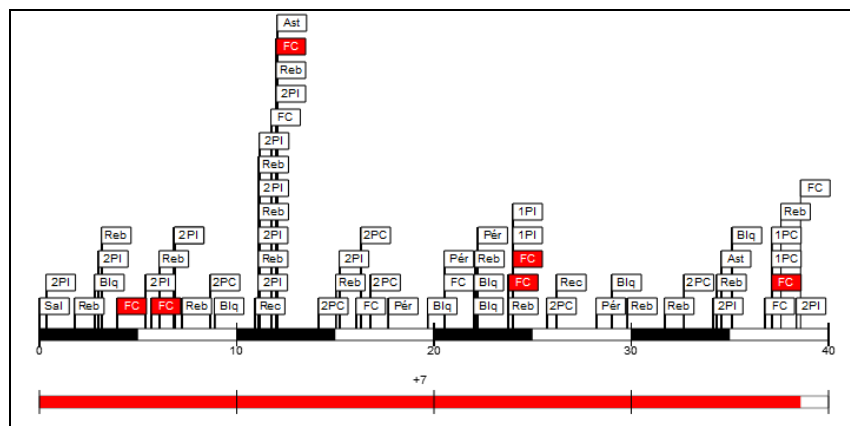

Minutos jugados

31:23

Puntos

3

Más/Menos

3

#11 Arvydas Romas Sabonis (Zalgiris Kaunas)

Tiros de campo		2 puntos		3 puntos		Tiros 1pt		Rebotes			AS	Per	Rec	TF	Faltas		Pts
CI	%	CI	%	CI	%	CI	%	RO	RD	RT				FC	FR		
6/18	33,3	6/18	33,3	0/0	0,0	2/4	50,0	5	11	16	2	4	2	7	5	6	14