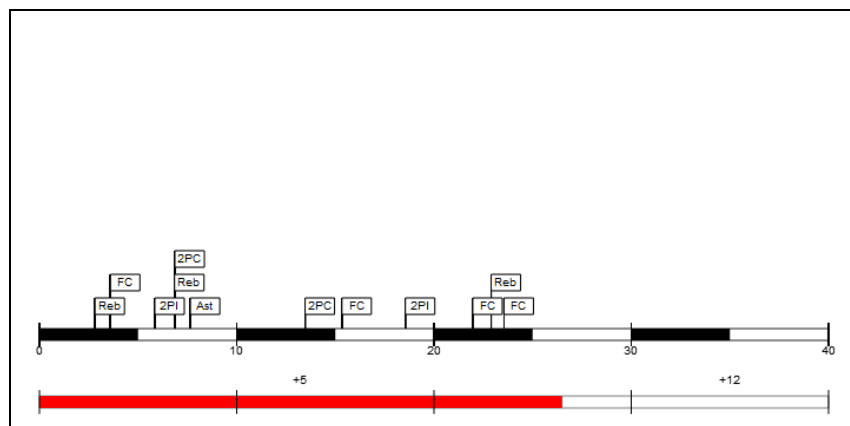

#9 Gintaras Krapikas (Zalgiris Kaunas)

Copa de Campeones Europeos 1986-1987 | Liguilla Semifinal | Jornada 4

Player Evaluation

Centro Deportivo de Woluwe-Saint-Lambert, Bruselas, Región de Bruselas-Capital (Bélgica),
mié 14 ene 1987 Horario de inicio: 20:30

Zalgiris Kaunas **82** – **74** Maccabi Elite Basketball Club
Tel Aviv
(42-33, 40-41)

Juego No.: 243

Público asistente: 2500

Duración del juego: 19:32

Reporte generado: dom 22 mar 2026 11:20

Árbitro: Wieslaw Zych (POL) Árbitro(s): Yvan Mainini (FRA)

Resultado por 10 intervalo de minutos

	C1		C2	
KAU	18	42	55	82
MAC	18	33	59	74

#7 Raimundas Civilis (Zalgiris Kaunas)

Tiros de campo		2 puntos		3 puntos		Tiros 1pt		Rebotes			AS	Per	Rec	TF	Faltas		Pts
C/I	%	C/I	%	C/I	%	C/I	%	RO	RD	RT				FC	FR		
2/4	50,0	2/4	50,0	0/0	0,0	0/0	0,0	1	2	3	1	0	0	0	4	0	4