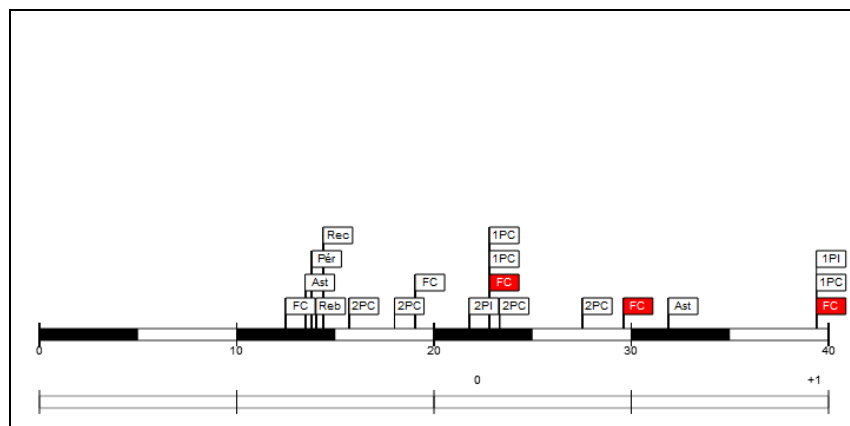

Minutos jugados

37:59

Puntos

46

Más/Menos

8

#15 Sergei Pranovich Jovaisa (Zalgiris Kaunas)

Tiros de campo		2 puntos		3 puntos		Tiros 1pt		Rebotes			AS	Per	Rec	TF	Faltas		Pts
CI	%	CI	%	CI	%	CI	%	RO	RD	RT				FC	FR		
4/5	80,0	4/5	80,0	0/0	0,0	3/4	75,0	0	1	1	2	1	1	0	2	3	11