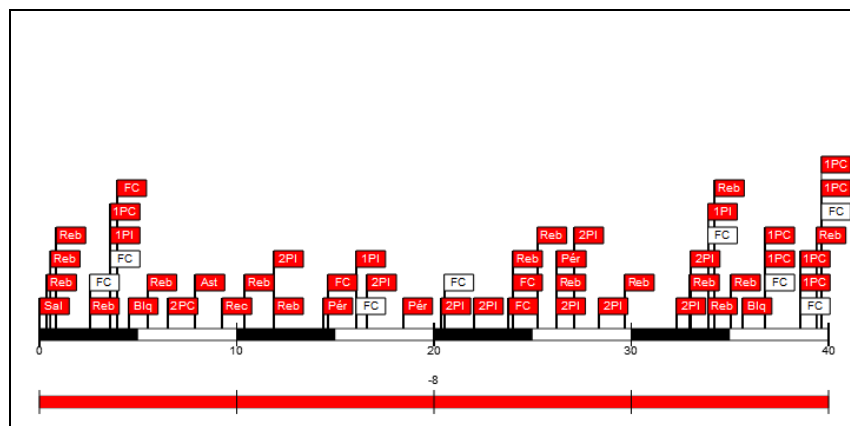

Minutos jugados

40:00

Puntos

9

Más/Menos

-8

Documento creado por jugarenequipo para la basketpedia.
NO ES OFICIAL!, pero está realizado siguiendo los criterios estadísticos vigentes en el momento de la disputa del partido.