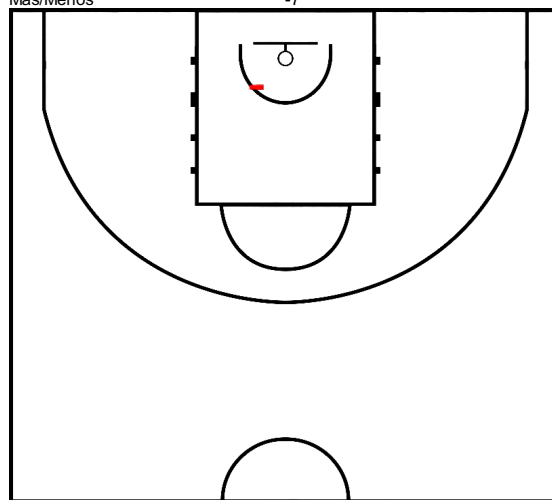

Minutos jugados

Puntos

Más/Menos

04:40

0

-7

#7 Mordechai Aroesti (Maccabi Elite Basketball Club Tel Aviv)

Tiros de campo		2 puntos		3 puntos		Tiros 1pt		Rebotes			AS	Per	Rec	TF	Faltas		Pts
CI	%	CI	%	CI	%	CI	%	RO	RD	RT				FC	FR		
0/0	0,0	0/0	0,0	0/0	0,0	0/0	0,0	0	2	2	1	2	1	0	1	0	0