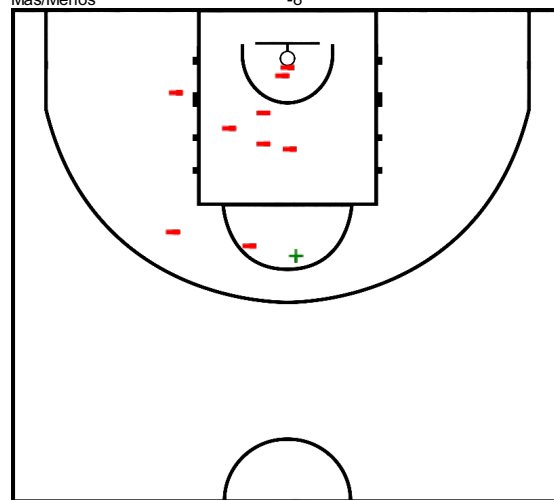

Copa de Campeones Europeos 1986-1987 | Liguilla Semifinal | Jornada 4

Player Evaluation

Centro Deportivo de Woluwe-Saint-Lambert, Bruselas, Región de Bruselas-Capital (Bélgica),
mié 14 ene 1987 Horario de inicio: 20:30

Zalgiris Kaunas **82** – **74** Maccabi Elite Basketball Club
Tel Aviv
(42-33, 40-41)

Juego No.: 243

Público asistente: 2500

Duración del juego: 19:32

Reporte generado: dom 22 mar 2026 11:20

Árbitro: Wieslaw Zych (POL) Árbitro(s): Yvan Mainini (FRA)

		C1		C2	
Resultado por 10 intervalo de minutos	KAU	18	42	55	82
	MAC	18	33	59	74

#15 Lee Willie Johnson (Maccabi Elite Basketball Club Tel Aviv)

Tiros de campo		2 puntos		3 puntos		Tiros 1pt		Rebotes			AS	Per	Rec	TF	Faltas		Pts
C/I	%	C/I	%	C/I	%	C/I	%	RO	RD	RT				FC	FR		
1/10	10,0	1/10	10,0	0/0	0,0	7/10	70,0	5	11	16	1	3	1	2	4	8	9

Minutos jugados

40:00

Puntos

9

Más/Menos

-8

Documento creado por jugarenequipo para la basketpedia.
NO ES OFICIAL!, pero está realizado siguiendo los criterios estadísticos vigentes en el momento de la disputa del partido.