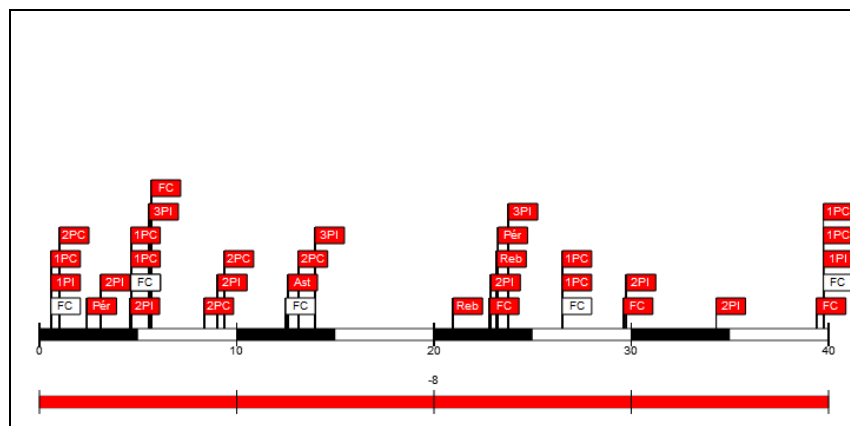

#10 Chen Lippin (Maccabi Elite Basketball Club Tel Aviv)

Copa de Campeones Europeos 1986-1987 | Liguilla Semifinal | Jornada 4

Player Evaluation

Centro Deportivo de Woluwe-Saint-Lambert, Bruselas, Región de Bruselas-Capital (Bélgica),
mié 14 ene 1987 Horario de inicio: 20:30

Zalgiris Kaunas **82** – **74** Maccabi Elite Basketball Club
Tel Aviv
(42-33, 40-41)

Juego No.: 243

Público asistente: 2500

Duración del juego: 19:32

Reporte generado: dom 22 mar 2026 11:20

Árbitro: Wieslaw Zych (POL) Árbitro(s): Yan Mainini (FRA)

		C1		C2	
Resultado por 10 intervalo de minutos	KAU	18	42	55	82
	MAC	18	33	59	74

#9 Moshe Berkovich (C) (Maccabi Elite Basketball Club Tel Aviv)

Tiros de campo		2 puntos		3 puntos		Tiros 1pt		Rebotes			AS	Per	Rec	TF	Faltas		Pts
CI	%	CI	%	CI	%	CI	%	RO	RD	RT				FC	FR		
4/13	30,8	4/10	40,0	0/3	0,0	7/9	77,8	1	2	3	1	2	0	0	4	5	15