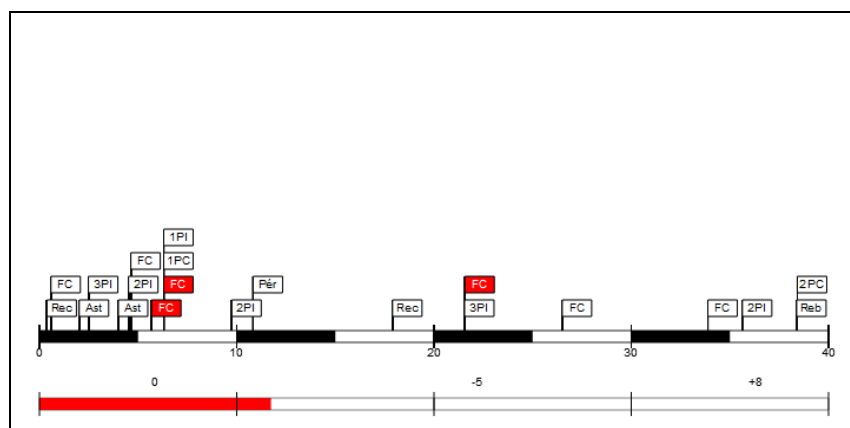

#11 Arvydas Romas Sabonis (Zalgiris Kaunas)

Copa de Campeones Europeos 1986-1987 | Liguilla Semifinal | Jornada 4

Player Evaluation

Centro Deportivo de Woluwe-Saint-Lambert, Bruselas, Región de Bruselas-Capital (Bélgica),
mié 14 ene 1987 Horario de inicio: 20:30

Zalgiris Kaunas **82** – **74** Maccabi Elite Basketball Club
Tel Aviv
(42-33, 40-41)

Juego No.: 243

Público asistente: 2500

Duración del juego: 19:32

Reporte generado: dom 22 mar 2026 11:20

Árbitro: Wieslaw Zych (POL) Árbitro(s): Yvan Mainini (FRA)

Resultado por 10 intervalo de minutos

	C1		C2	
KAU	18	42	55	82
MAC	18	33	59	74

#10 Rimas Kurtinaitis (Zalgiris Kaunas)

Tiros de campo		2 puntos		3 puntos		Tiros 1pt		Rebotes			AS	Per	Rec	TF	Faltas		Pts
CI	%	CI	%	CI	%	CI	%	RO	RD	RT				FC	FR		
1/6	16,7	1/4	25,0	0/2	0,0	1/2	50,0	1	0	1	2	1	2	0	4	3	3