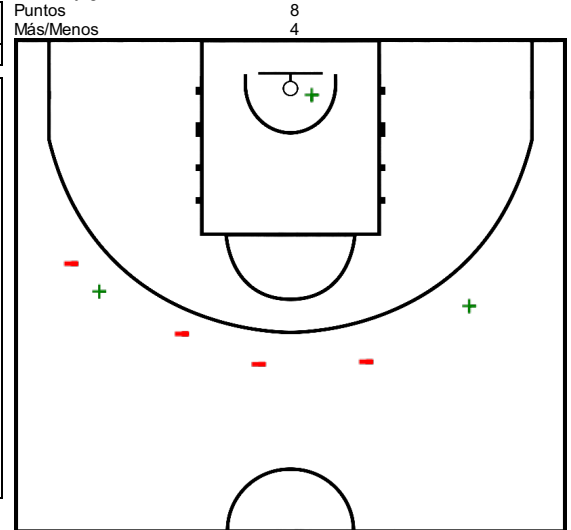

Copa de Campeones Europeos 1986-1987 | Liguilla Semifinales | Jornada 9

Player Evaluation

Palacio de Deportes de la Comunidad de Madrid, Madrid (España), jue 05 mar 1987 Horario de inicio: 21:00

Real Madrid Club de Fútbol **99** – **96** Tracer Olimpia
Milán
(63-35, 36-61)

Juego No.: 238

Público asistente: 10000

Duración del juego: 01:10

Reporte generado: dom 22 mar 2026 11:28

Árbitro: Milan Jahoda (CZE) Árbitro(s): Alan Richardson (GBR)

Resultado por 10 intervalo de minutos

	C1		C2	
RMD	25	63	77	99
ML	16	35	62	96

#5 Fausto Bargna (Tracer Olimpia Milán)

Tiros de campo		2 puntos		3 puntos		Tiros 1pt		Rebotes			AS	Per	Rec	TF	Faltas		Pts
CI	%	CI	%	CI	%	CI	%	RO	RD	RT					FC	FR	
0/1	0,0	0/1	0,0	0/0	0,0	0/2	0,0	0	7	7	2	1	1	0	3	3	0

Tiros de campo		2 puntos		3 puntos		Tiros 1pt		Rebotes			AS	Per	Rec	TF	Faltas		Pts
CI	%	CI	%	CI	%	CI	%	RO	RD	RT					FC	FR	
3/7	42,9	1/1	100,0	2/6	33,3	0/0	0,0	1	0	1	3	3	1	0	4	0	8