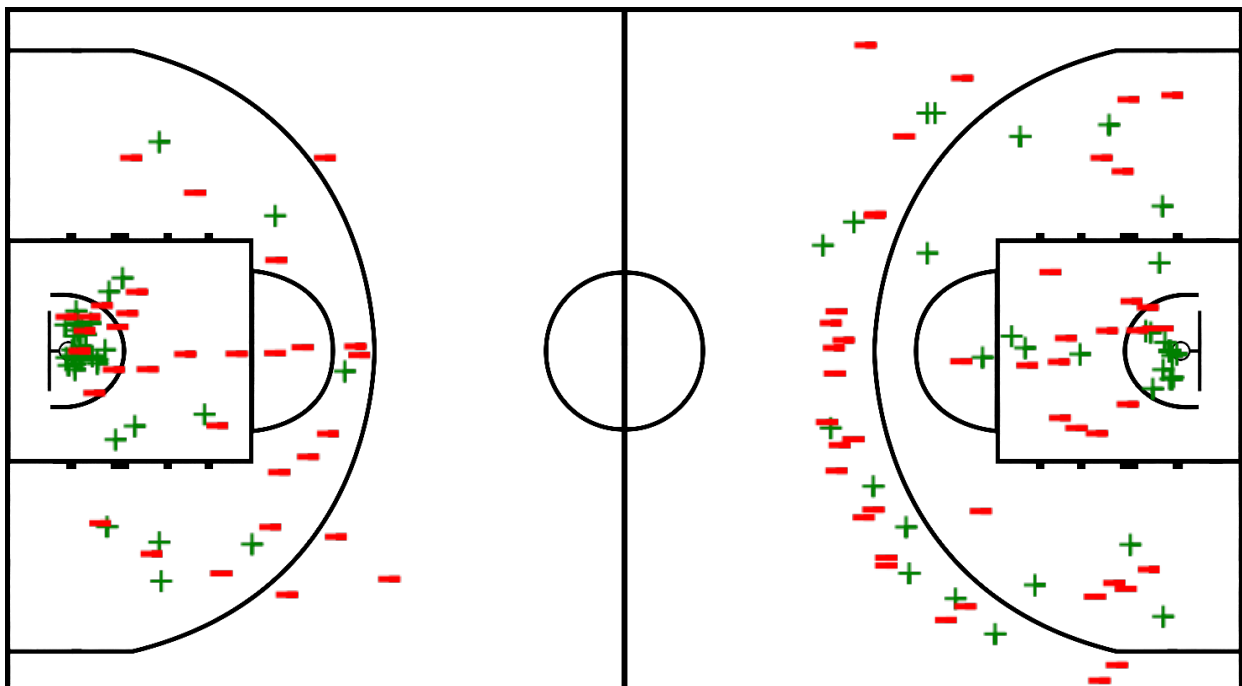

Copa de Campeones Europeos 1986-1987 | Liguilla Semifinales | Jornada 9

Carta de tiro

Palacio de Deportes de la Comunidad de Madrid, Madrid (España), jue 05 mar 1987 Horario de inicio: 21:00

Real Madrid Club de Fútbol **99** – **96** Tracer Olimpia
Milán
(63-35, 36-61)

Juego No.: 238

Público asistente: 10000

Duración del juego: 01:10

Reporte generado: dom 22 mar 2026 11:27

Árbitro: Milan Jahoda (CZE) Árbitro(s): Alan Richardson (GBR)

Resultado por 10 intervalo de minutos

	C1		C2	
RMD	25	63	77	99
ML	16	35	62	96

Jugadores => Todos Tipos de FG => Todos ; Resultados => Todos ;

Jugadores => Todos Tipos de FG => Todos ; Resultados => Todos ;

Real Madrid Club de Fútbol

Tracer Olimpia Milán

Real Madrid Club de Fútbol	C/I	%
Tiros de campo	36/69	52
2 puntos	36/65	55
3 puntos	0/4	0
Tiros 1pt	27/32	84

Tracer Olimpia Milán	C/I	%
Tiros de campo	39/85	46
2 puntos	29/53	55
3 puntos	10/32	31
Tiros 1pt	8/13	62

Documento creado por jugarenequipo para la basketpedia.
NO ES OFICIAL!, pero está realizado siguiendo los criterios estadísticos vigentes en el momento de la disputa del partido.