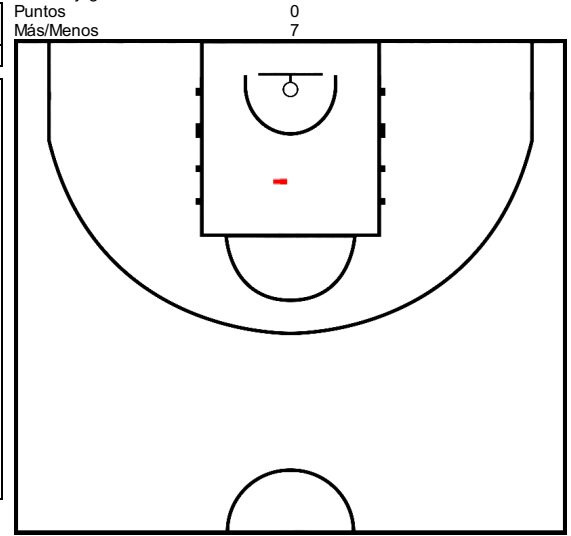

Minutos jugados

Minutos jugados