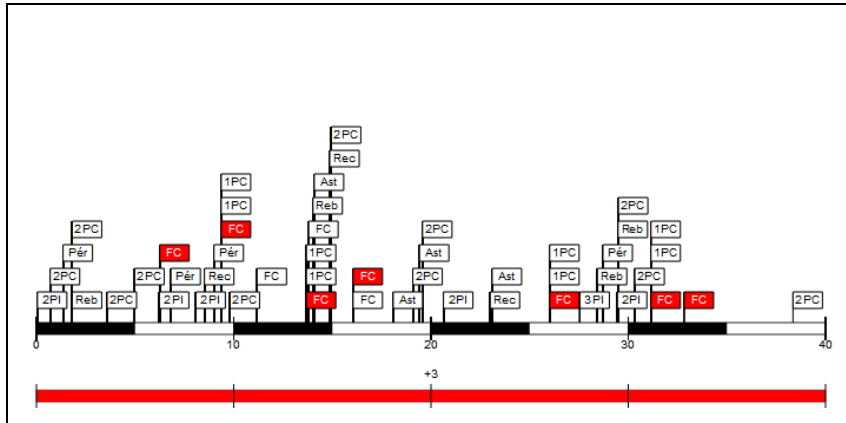

Minutos jugados

Puntos

Más/Menos

40:00

11

3

#15 Larry Michael Spriggs (Real Madrid Club de Fútbol)

Tiros de campo		2 puntos		3 puntos		Tiros 1pt		Rebotes			AS	Per	Rec	TF	Faltas		Pts
CI	%	CI	%	CI	%	CI	%	RO	RD	RT				FC	FR		
11/17	64,7	11/16	68,8	0/1	0,0	8/8	100,0	2	2	4	4	4	3	0	3	7	30