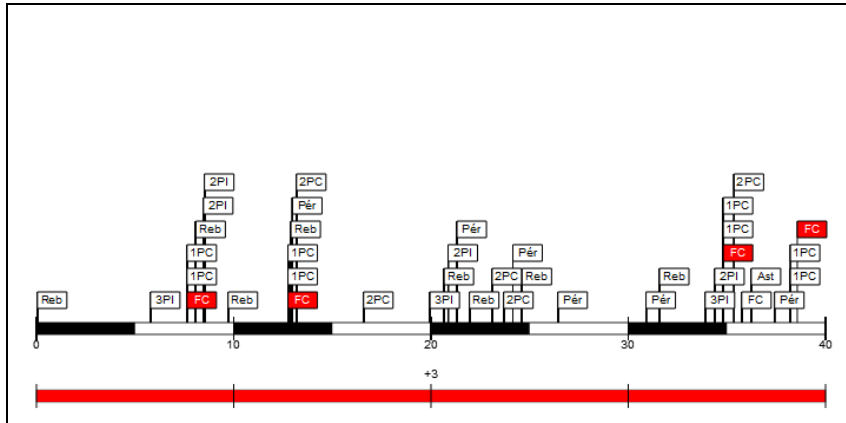

Minutos jugados

14:41  
Puntos 2  
Más/Menos -20

#5 Alfonso del Corral (Real Madrid Club de Fútbol)

Tiros de campo		2 puntos		3 puntos		Tiros 1pt		Rebotes			AS	Per	Rec	TF	Faltas		Pts
CI	%	CI	%	CI	%	CI	%	RO	RD	RT				FC	FR		
5/12	41,7	5/9	55,6	0/3	0,0	8/8	100,0	4	4	8	1	6	0	0	1	4	18