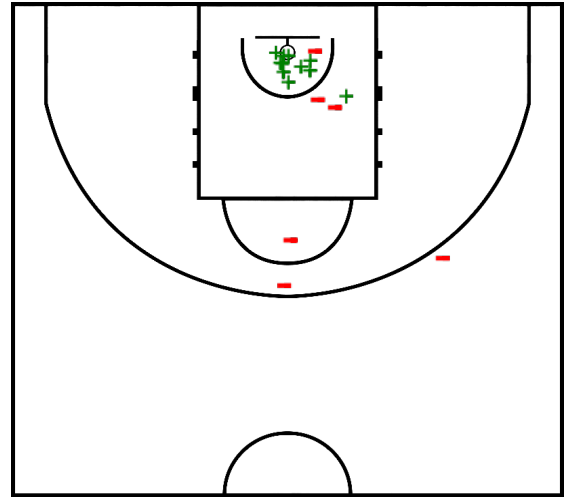

Minutos jugados

Puntos

Más/Menos

40:00

30

3