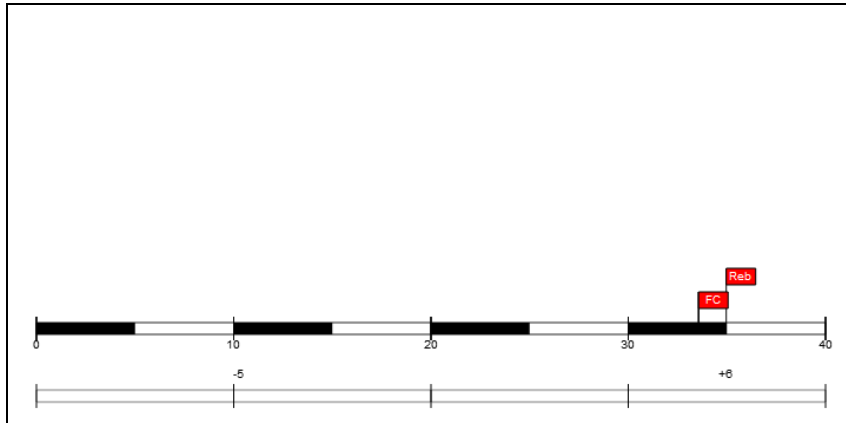

Tiros de campo		2 puntos		3 puntos		Tiros 1pt		Rebotes			AS	Per	Rec	TF	Faltas		Pts
C/I	%	C/I	%	C/I	%	C/I	%	RO	RD	RT					FC	FR	
0/0	0,0	0/0	0,0	0/0	0,0	0/0	0,0	1	0	1	0	0	0	1	0	0