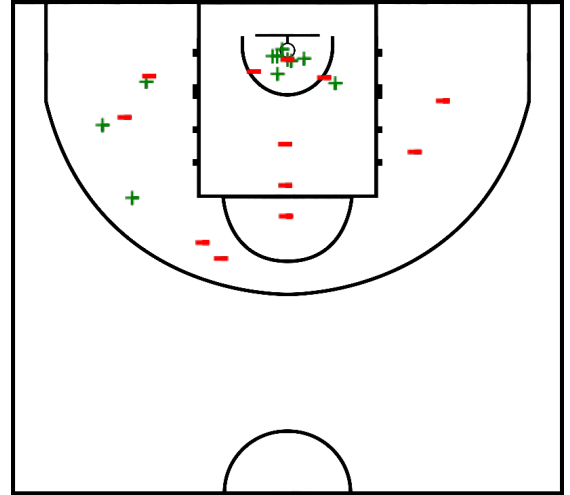

Minutos jugados

40:00

Puntos

31

Más/Menos

3