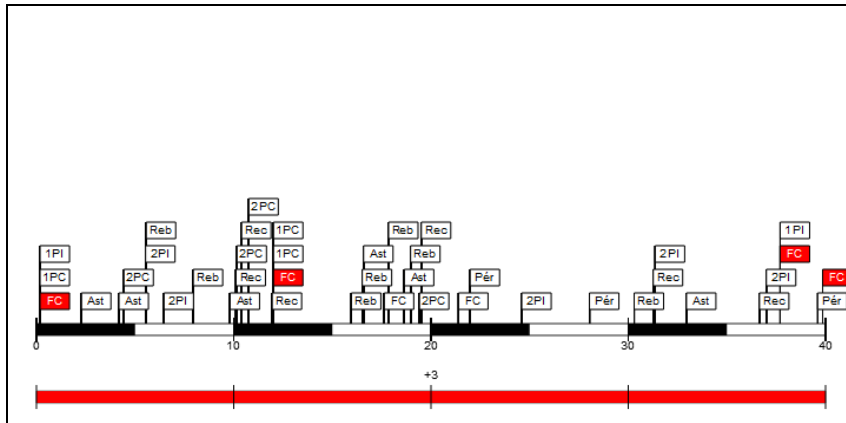

Copa de Campeones Europeos 1986-1987 | Liguilla Semifinales | Jornada 9

Player Evaluation

Palacio de Deportes de la Comunidad de Madrid, Madrid (España), jue 05 mar 1987 Horario de inicio: 21:00

Real Madrid Club de Fútbol **99** – **96** Tracer Olimpia
Milán
(63-35, 36-61)

Juego No.: 238

Público asistente: 10000

Duración del juego: 01:10

Reporte generado: dom 22 mar 2026 11:28

Árbitro: Milan Jahoda (CZE) Árbitro(s): Alan Richardson (GBR)

Resultado por 10 intervalo de minutos		C1		C2	
RMD		25	63	77	99
ML		16	35	62	96

#11 Juan Antonio Corbalán (C) (Real Madrid Club de Fútbol)

Tiros de campo		2 puntos		3 puntos		Tiros 1pt		Rebotes			AS	Per	Rec	TF	Faltas		Pts
CI	%	CI	%	CI	%	CI	%	RO	RD	RT				FC	FR		
4/9	44,4	4/9	44,4	0/0	0,0	3/5	60,0	1	6	7	6	3	6	0	2	4	11