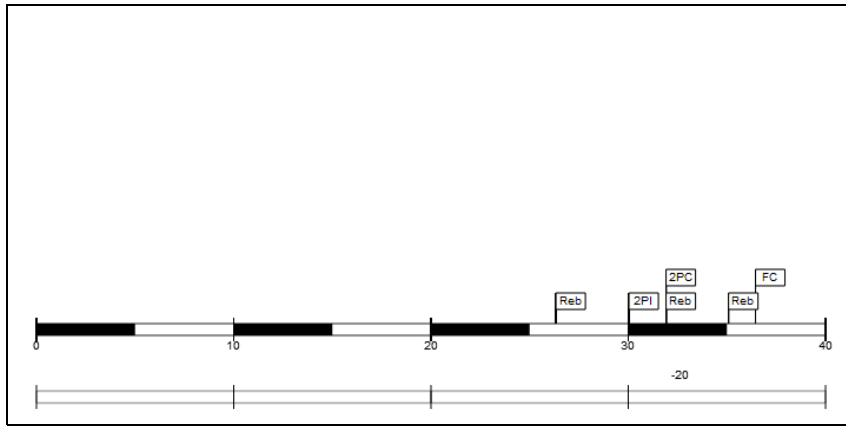

#5 Alfonso del Corral (Real Madrid Club de Fútbol)

Copa de Campeones Europeos 1986-1987 | Liguilla Semifinales | Jornada 9

Player Evaluation

Palacio de Deportes de la Comunidad de Madrid, Madrid (España), jue 05 mar 1987 Horario de inicio: 21:00

Real Madrid Club de Fútbol 99 – 96 Tracer Olimpia
Milán
(63-35, 36-61)

Juego No.: 238

Público asistente: 10000

Duración del juego: 01:10

Reporte generado: dom 22 mar 2026 11:28

Árbitro: Milan Jahoda (CZE) Árbitro(s): Alan Richardson (GBR)

Resultado por 10 intervalo de minutos

	C1		C2	
RMD	25	63	77	99
ML	16	35	62	96

#4 Fernando Mateo (Real Madrid Club de Fútbol)

Tiros de campo		2 puntos		3 puntos		Tiros 1pt		Rebotes			AS	Per	Rec	TF	Faltas		Pts
CI	%	CI	%	CI	%	CI	%	RO	RD	RT				FC	FR		
1/2	50,0	1/2	50,0	0/0	0,0	0/0	0,0	1	2	3	0	0	0	0	1	0	2