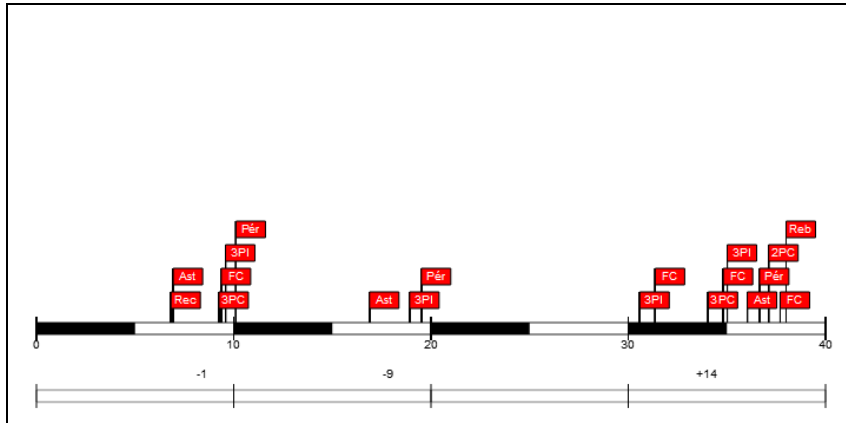

Tiros de campo		2 puntos		3 puntos		Tiros 1pt		Rebotes			AS	Per	Rec	TF	Faltas		Pts
CI	%	CI	%	CI	%	CI	%	RO	RD	RT					FC	FR	
3/7	42,9	1/1	100,0	2/6	33,3	0/0	0,0	1	0	1	3	3	1	0	4	0	8