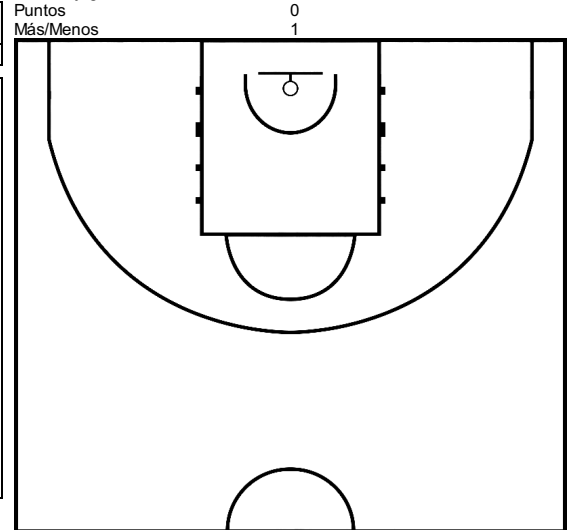

Copa de Campeones Europeos 1986-1987 | Liguilla Semifinales | Jornada 9

Player Evaluation

Palacio de Deportes de la Comunidad de Madrid, Madrid (España), jue 05 mar 1987 Horario de inicio: 21:00

Real Madrid Club de Fútbol **99** – **96** Tracer Olimpia Milán
(63-35, 36-61)

Juego No.: 238

Público asistente: 10000

Duración del juego: 01:10

Reporte generado: dom 22 mar 2026 11:28

Árbitro: Milan Jahoda (CZE) Árbitro(s): Alan Richardson (GBR)

		C1		C2	
Resultado por 10 intervalo de minutos	RMD	25	63	77	99
	ML	16	35	62	96

#11 Dino Meneghin (Tracer Olimpia Milán)

Tiros de campo		2 puntos		3 puntos		Tiros 1pt		Rebotes			AS	Per	Rec	TF	Faltas		Pts
C/I	%	C/I	%	C/I	%	C/I	%	RO	RD	RT					FC	FR	
1/4	25,0	1/4	25,0	0/0	0,0	0/0	0,0	2	2	4	1	0	0	1	3	1	2

Tiros de campo		2 puntos		3 puntos		Tiros 1pt		Rebotes			AS	Per	Rec	TF	Faltas		Pts
C/I	%	C/I	%	C/I	%	C/I	%	RO	RD	RT					FC	FR	
0/0	0,0	0/0	0,0	0/0	0,0	0/0	0,0	1	0	1	0	0	0	1	0	0