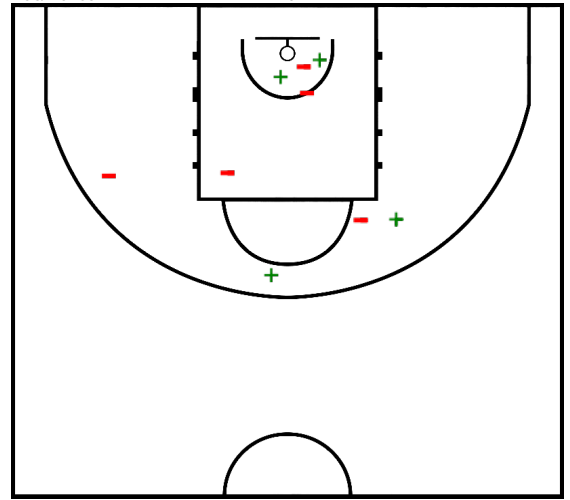

Minutos jugados

Puntos

Más/Menos

40:00

11

3