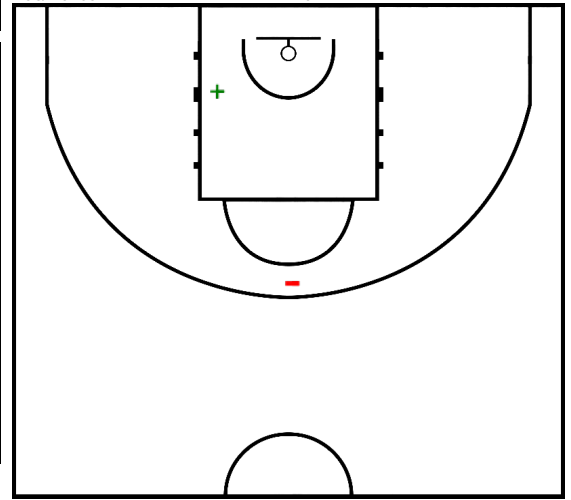

Minutos jugados

Minutos jugados

14:41
Puntos 2
Más/Menos -20