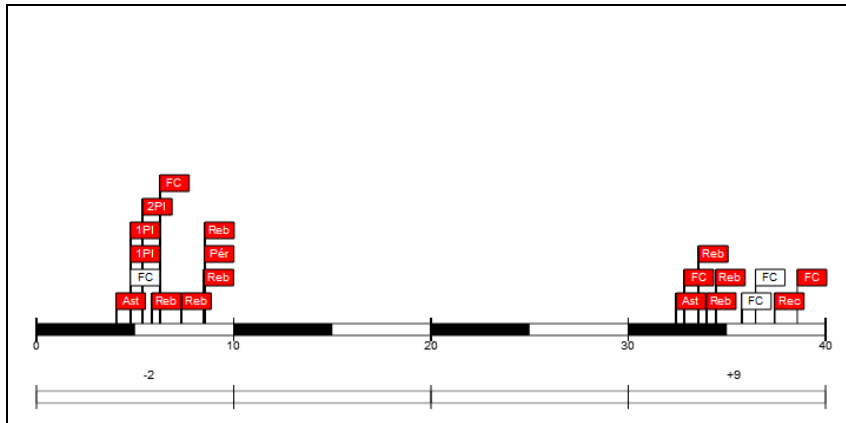

	C1		C2	
RMD	25	63	77	99
ML	16	35	62	96

#5 Fausto Bargna (Tracer Olimpia Milán)

Tiros de campo		2 puntos		3 puntos		Tiros 1pt		Rebotes			AS	Per	Rec	TF	Faltas		Pts
CI	%	CI	%	CI	%	CI	%	RO	RD	RT					FC	FR	
0/1	0,0	0/1	0,0	0/0	0,0	0/2	0,0	0	7	7	2	1	1	0	3	3	0