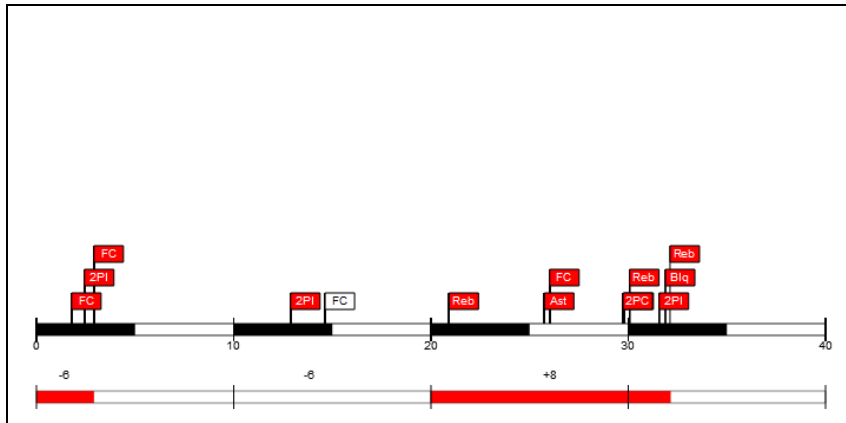

#12 Vittorio Gallinari (Tracer Olimpia Milán)

Copa de Campeones Europeos 1986-1987 | Liguilla Semifinales | Jornada 9

Player Evaluation

Palacio de Deportes de la Comunidad de Madrid, Madrid (España), jue 05 mar 1987 Horario de inicio: 21:00

Real Madrid Club de Fútbol **99** – **96** Tracer Olimpia Milán
(63-35, 36-61)

Juego No.: 238

Público asistente: 10000

Duración del juego: 01:10

Reporte generado: dom 22 mar 2026 11:28

Árbitro: Milan Jahoda (CZE) Árbitro(s): Alan Richardson (GBR)

		C1		C2	
Resultado por 10 intervalo de minutos	RMD	25	63	77	99
	ML	16	35	62	96

#11 Dino Meneghin (Tracer Olimpia Milán)

Tiros de campo		2 puntos		3 puntos		Tiros 1pt		Rebotes			AS	Per	Rec	TF	Faltas		Pts
C/I	%	C/I	%	C/I	%	C/I	%	RO	RD	RT					FC	FR	
1/4	25,0	1/4	25,0	0/0	0,0	0/0	0,0	2	2	4	1	0	0	1	3	1	2