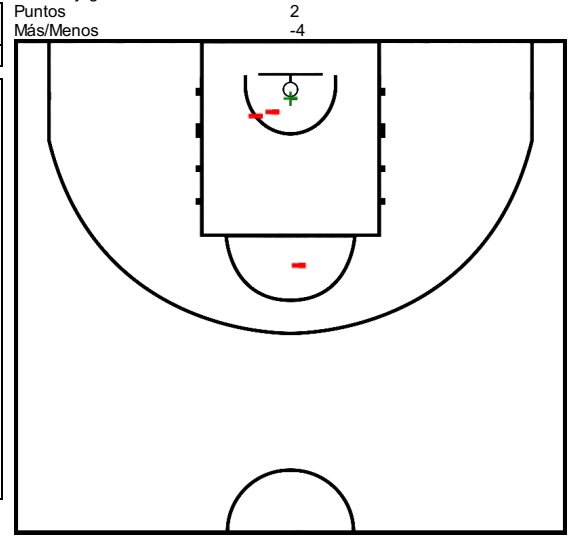

Minutos jugados

Minutos jugados