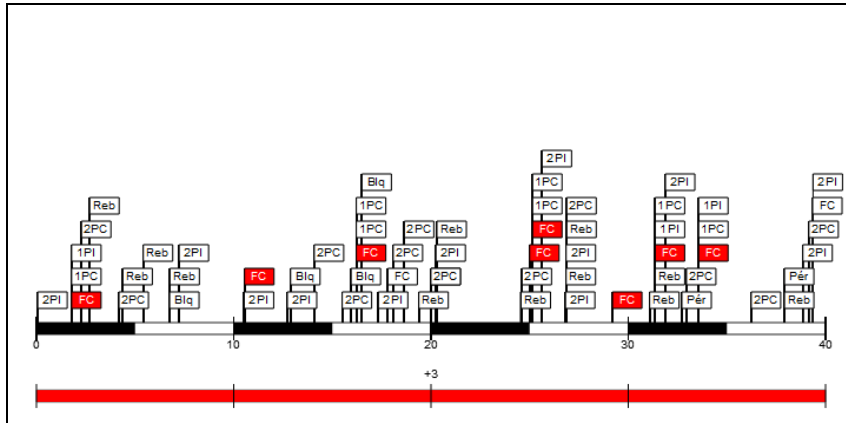

Minutos jugados

25:19

Puntos

7

Más/Menos

23

#8 Bradley Alexander Branson (Real Madrid Club de Fútbol)

Tiros de campo		2 puntos		3 puntos		Tiros 1pt		Rebotes			AS	Per	Rec	TF	Faltas		Pts
CI	%	CI	%	CI	%	CI	%	RO	RD	RT				FC	FR		
12/24	50,0	12/24	50,0	0/0	0,0	7/10	70,0	5	8	13	0	2	0	4	2	8	31