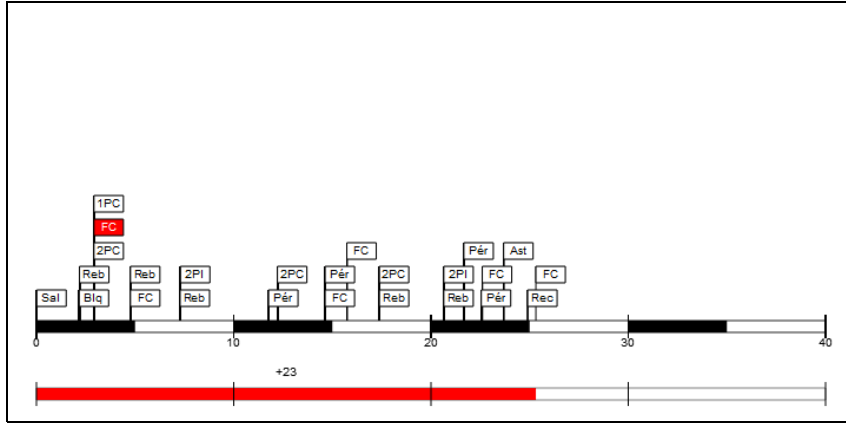

Copa de Campeones Europeos 1986-1987 | Liguilla Semifinales | Jornada 9

Player Evaluation

Palacio de Deportes de la Comunidad de Madrid, Madrid (España), jue 05 mar 1987 Horario de inicio: 21:00

Real Madrid Club de Fútbol **99** – **96** Tracer Olimpia
Milán
(63-35, 36-61)

Juego No.: 238

Público asistente: 10000

Duración del juego: 01:10

Reporte generado: dom 22 mar 2026 11:28

Árbitro: Milan Jahoda (CZE) Árbitro(s): Alan Richardson (GBR)

Resultado por 10 intervalo de minutos		C1		C2	
RMD		25	63	77	99
ML		16	35	62	96

#6 Fernando Manuel Romay (Real Madrid Club de Fútbol)

Tiros de campo		2 puntos		3 puntos		Tiros 1pt		Rebotes			AS	Per	Rec	TF	Faltas		Pts
CI	%	CI	%	CI	%	CI	%	RO	RD	RT				FC	FR		
3/5	60,0	3/5	60,0	0/0	0,0	1/1	100,0	3	2	5	1	4	1	1	5	1	7