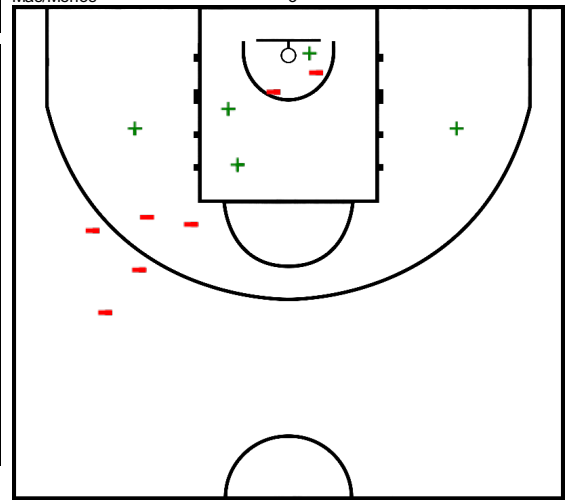

40:00
Puntos 18
Más/Menos 3