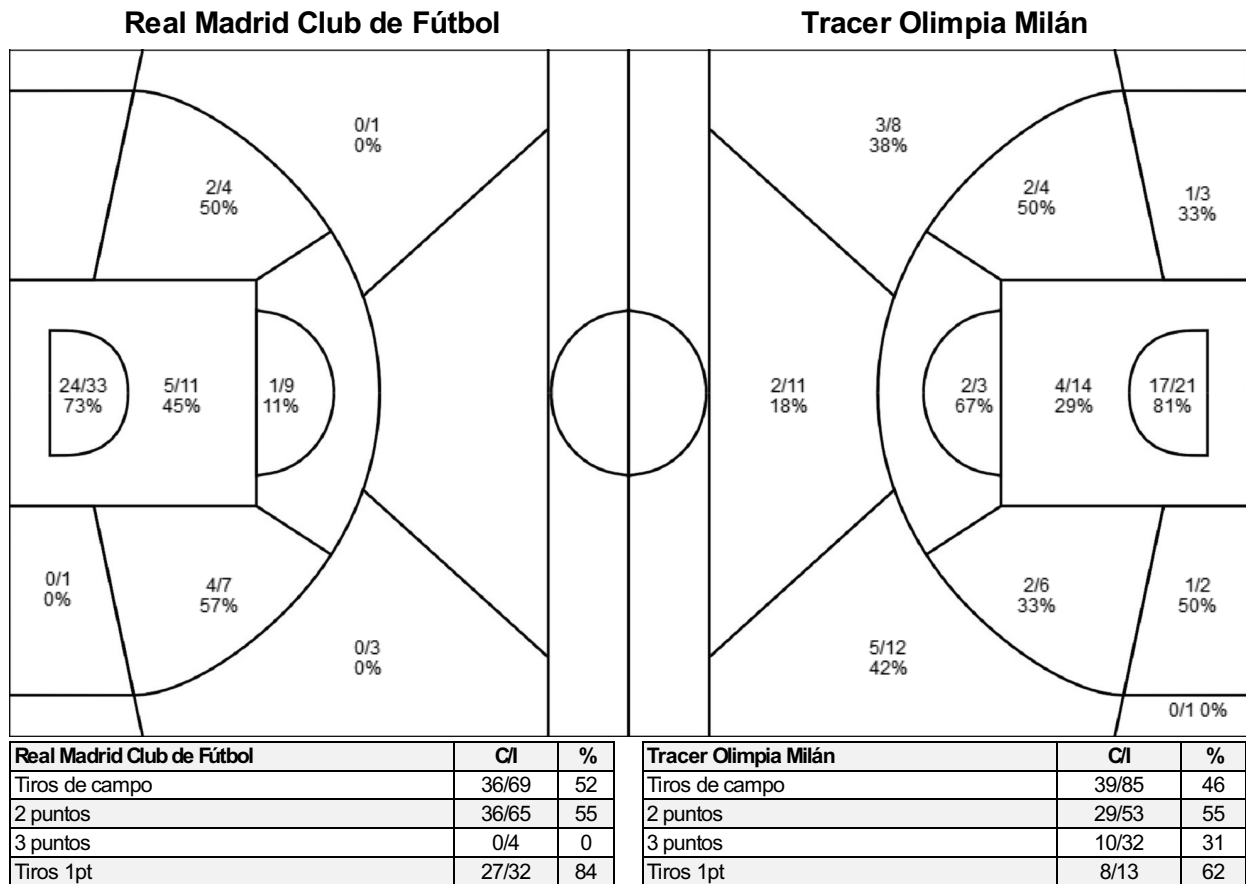

Copa de Campeones Europeos 1986-1987 | Liguilla Semifinales | Jornada 9

Áreas de tiro

Palacio de Deportes de la Comunidad de Madrid, Madrid (España), jue 05 mar 1987 Horario de inicio: 21:00

Real Madrid Club de Fútbol **99** – **96** Tracer Olimpia
Milán
(63-35, 36-61)

Juego No.: 238

Público asistente: 10000

Duración del juego: 01:10

Reporte generado: dom 22 mar 2026 11:28

Árbitro: Milan Jahoda (CZE) Árbitro(s): Alan Richardson (GBR)

Resultado por 10 intervalo de minutos

	C1		C2	
RMD	25	63	77	99
ML	16	35	62	96

Jugadores => Todos Tipos de FG => Todos ; Resultados => Todos ; Jugadores => Todos Tipos de FG => Todos ; Resultados => Todos ;

Documento creado por jugarenequipo para la basketpedia.
NO ES OFICIAL!, pero está realizado siguiendo los criterios estadísticos vigentes en el momento de la disputa del partido.