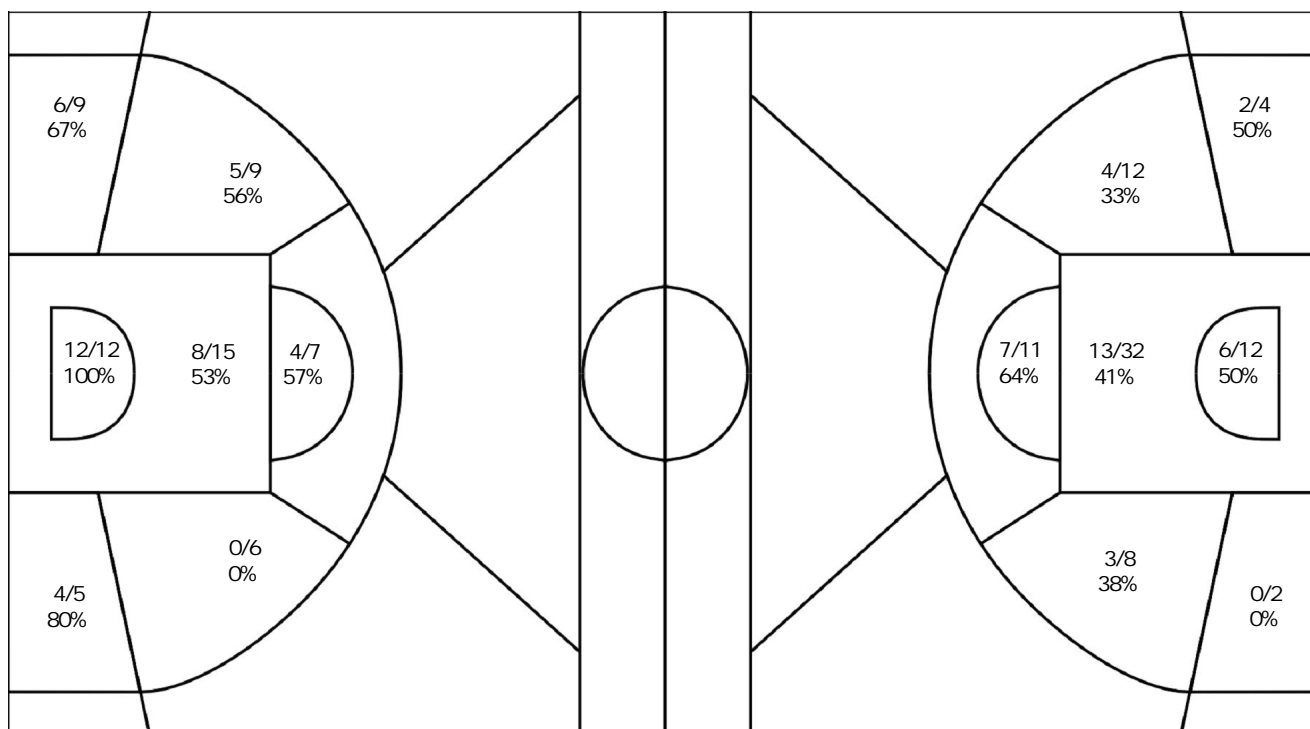

RMD - RMD

MAC - MAC

RMD	M/A	%
Field Goals	39/63	62
2 Points	39/63	62
3 Points	0/0	0
Free Throws	17/18	94

MAC	M/A	%
Field Goals	35/81	43
2 Points	35/81	43
3 Points	0/0	0
Free Throws	22/28	79

Documento creado por jugarenequipo para la basketpedia.  
Este documento no es oficial, pero está realizado siguiendo los criterios estadísticos de FIBA vigentes en 2016.